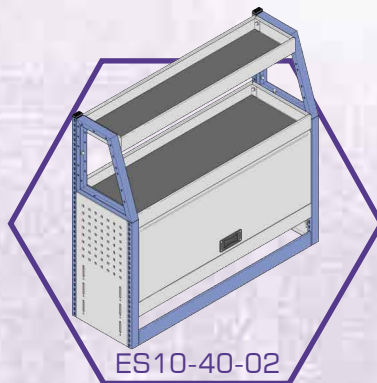

Tároló rendszerek, kiegészítők

Modul-Stor

Polcrendszerek, létrtartók
emelődaruk, emelőhátfalak
kishaszonjárművekhez

Hogyan rendezheti be

CITROËN

berlingo járművét?

Modul-Stor

Modul-Stor Hungary Kft. 8200 Veszprém, Szilvádi u. 56. Tel.: 06 88 505-502 Tel/Fax: 06 88 505-503, 06 88 422-353
E-mail: modul@sednet.hu Web: www.modulstor.hu

ES10-40-01
Kúpos polc egység

ES10-40-03
Kúpos polc fiókos egység
kivehető szerszámtárolóval

ES10-40-04
Kúpos polc/fiókos egység

ES10-40-02
Kúpos polc/felhajtható ajtó egység

ES10-40-05
Összefordított egység*

- ES10-40-01, ES10-40-03, ES10-40-04 és ES10-40-02 - a jármű bal és jobb oldalára is beszerelhető, ahol nincs oldalajtó.

- ES10-40-05 - oldalajtós járművekbe is beszerelhető, így lehetőség van a hátsó és oldal ajtó használatára is.

Méretetek: Magasság: 1025mm,
Hossz: 1120mm,
Mélység: 355mm, *710mm.

a mi tárolórendszerünkkel
több hely marad
mindennek