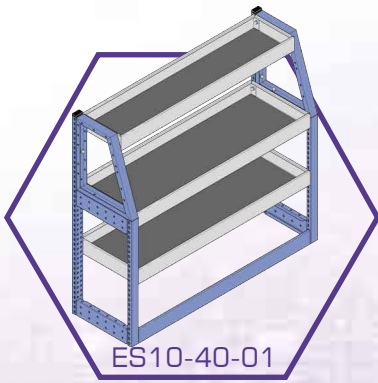

Tároló rendszerek, kiegészítők

Modul-Stor

Polcrendszerek, létrtartók
emelődaruk, emelőhátfalak
kishaszonjárművekhez

Hogyan rendezheti be

CITROËN

berlingo járművét?

Modul-Stor

Modul-Stor Hungary Kft. 8200 Veszprém, Szilvádi u. 56. Tel.: 06 88 505-502 Tel/Fax: 06 88 505-503, 06 88 422-353
E-mail: modul@sednet.hu Web: www.modulstor.hu

ES10-40-01
Kúpos polc egység

ES10-40-03
Kúpos polc fiókos egység
kivehető szerszámtárolóval

ES10-40-04
Kúpos polc/fiókos egység

ES10-40-02
Kúpos polc/felhajtható ajtó egység

ES10-40-05
Összefordított egység*

- ES10-40-01, ES10-40-03, ES10-40-04 és ES10-40-02 - a jármű bal és jobb oldalára is beszerelhető, ahol nincs oldalajtó.

- ES10-40-05 - oldalajtós járművekbe is beszerelhető, így lehetőség van a hátsó és oldal ajtó használatára is.

Méretetek: Magasság: 1025mm,
Hossz: 1120mm,
Mélység: 355mm, *710mm.

a mi tárolórendszerünkkel
több hely marad
mindennek