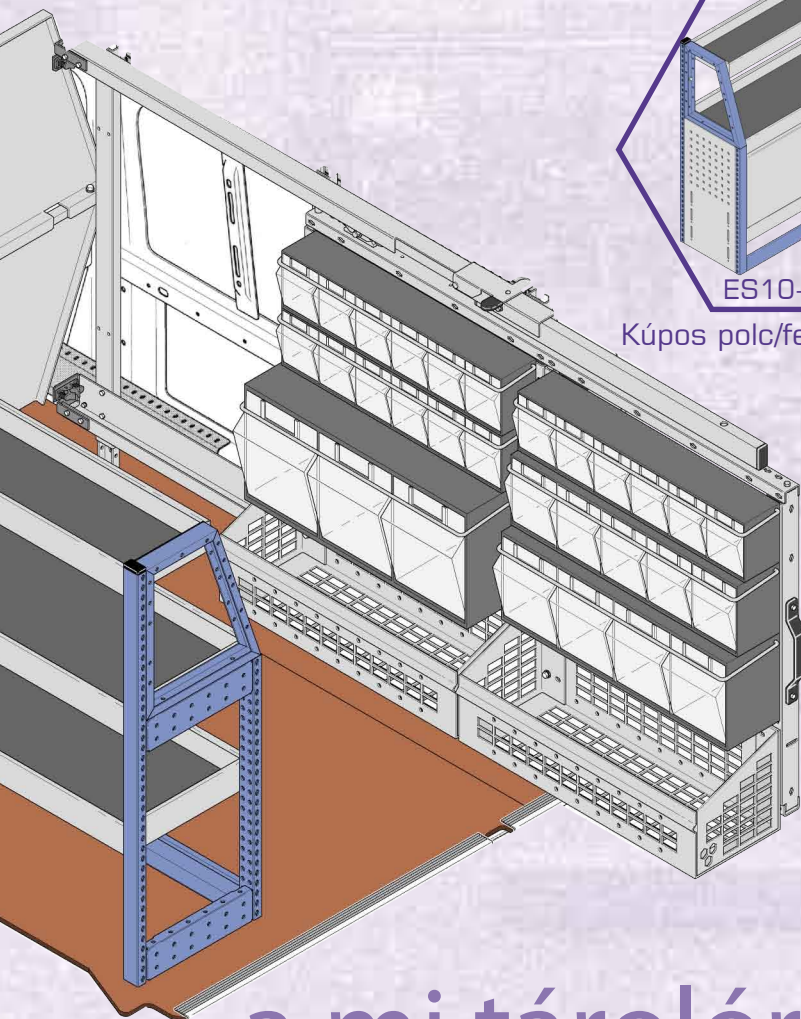

ES10-40-01
Kúpos polc egység

ES10-40-03
Kúpos polc fiókos egység
kivehető szerszámtárolóval

ES10-40-04
Kúpos polc/fiókos egység

ES10-40-02
Kúpos polc/felhajtható ajtó egység

ES10-40-05
Összefordított egység*

- ES10-40-01, ES10-40-03, ES10-40-04 és ES10-40-02 - a jármű bal és jobb oldalára is beszerelhető, ahol nincs oldalajtó.

- ES10-40-05 - oldalajtós járművekbe is beszerelhető, így lehetőség van a hátsó és oldal ajtó használatára is.

Méretetek: Magasság: 1025mm,
Hossz: 1120mm,
Mélység: 355mm, *710mm.

a mi tárolórendszerünkkel
több hely marad
mindennek