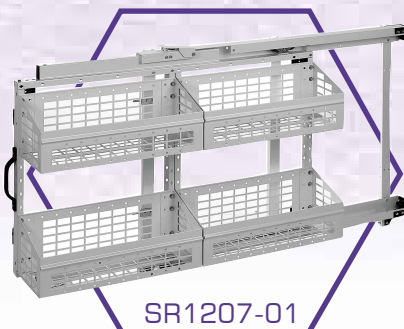

Kihúzható állvány practiboxszal/
acél kosárral és tárolóval

Kihúzható állvány practiboxszal/
acél kosárral

Kihúzható állvány practiboxszal

Kihúzható állvány practiboxszal/
acél kosárral

Kihúzható állvány acél kosárral

berlingo

Jellemzők

- **Flexibilis beszerelés**
- **Igény szerinti vásárlás**
- **Átszerelhető**
A termékek a régi járműből átszerelhetők az újba
- **Járműhöz igazítható**
Kisebb járművek méreteihez igazítható
- **Fúrás nélkül beszerelhető**
A tároló rendszerek a gépjárműben a meglévő technológiai furatok segítségével rögzíthetők

- A fenti állványok mindegyike fix változatban is kapható.
- Oldalajtós járműveknél lehetőség van rövidebb kiviteli fix állvány beépítésére is.

Méretetek: Magasság 743mm, Hosszúság 1282mm.