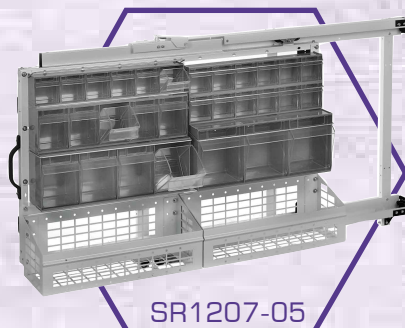

Tároló rendszerek, kiegészítők

Modul-Stor

Polcrendszerek, létrtartók
emelődaruk, emelőhátfalak
kishaszonjárművekhez

Hogyan rendezheti be

 **CITROËN**

berlingo járművét?

Modul-Stor

Modul-Stor Hungary Kft. 8200 Veszprém, Szilvádi u. 56. Tel.: 06 88 505-502 Tel/Fax: 06 88 505-503, 06 88 422-353
E-mail: modul@sednet.hu Web: www.modulstor.hu

Kihúzható állvány practiboxszal/
acél kosárral és tárolóval

Kihúzható állvány practiboxszal/
acél kosárral

Kihúzható állvány practiboxszal

Kihúzható állvány practiboxszal/
acél kosárral

Kihúzható állvány acél kosárral

berlingo

Jellemzők

- **Flexibilis beszerelés**
- **Igény szerinti vásárlás**
- **Átszerelhető**
A termékek a régi járműből átszerelhetők az újba
- **Járműhöz igazítható**
Kisebb járművek méreteihez igazítható
- **Fúrás nélkül beszerelhető**
A tároló rendszerek a gépjárműben a meglévő technológiai furatok segítségével rögzíthetők

- A fenti állványok mindegyike fix változatban is kapható.
- Oldalajtós járműveknél lehetőség van rövidebb kiviteli fix állvány beépítésére is.

Méretetek: Magasság 743mm, Hosszúság 1282mm.