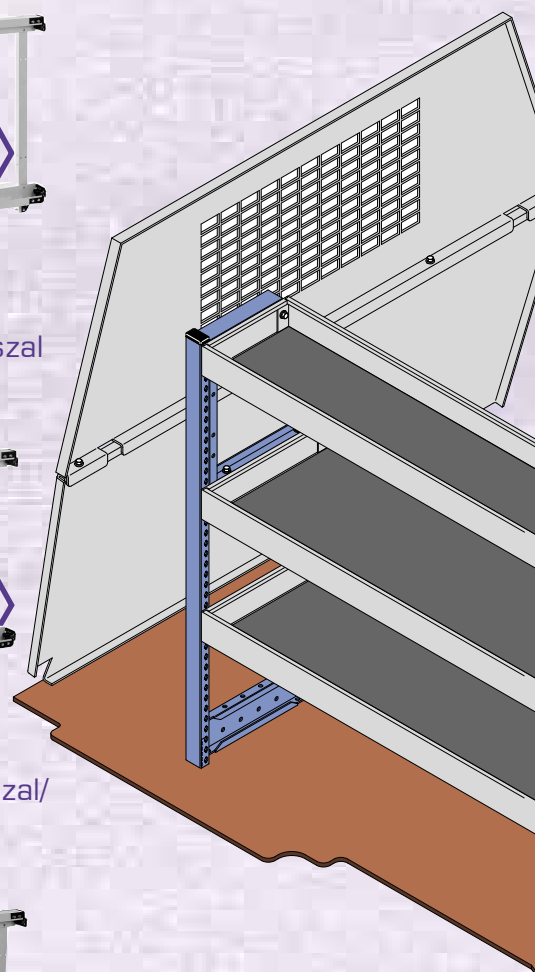

Kihúzható állvány practiboxszal/
acél kosárral és tárolóval

Kihúzható állvány practiboxszal/
acél kosárral

Kihúzható állvány practiboxszal

Kihúzható állvány practiboxszal/
acél kosárral

Kihúzható állvány acél kosárral

berlingo

Jellemzők

- **Flexibilis beszerelés**
- **Igény szerinti vásárlás**
- **Átszerelhető**
A termékek a régi járműből átszerelhetők az újba
- **Járműhöz igazítható**
Kisebb járművek méreteihez igazítható
- **Fúrás nélkül beszerelhető**
A tároló rendszerek a gépjárműben a meglévő technológiai furatok segítségével rögzíthetők

- A fenti állványok mindegyike fix változatban is kapható.
- Oldalajtós járműveknél lehetőség van rövidebb kiviteli fix állvány beépítésére is.

Méretetek: Magasság 743mm, Hosszúság 1282mm.