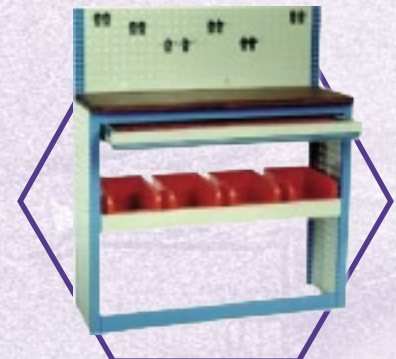

Autómárka			Standard polcrendszerek																
	Típus	Spec	SK01	SK02	SK03	SK04	SK05	SK06	SK07	SK08	SK09	SK10	SK11	SK12	SK13	SK14	SK15	SK16	SK17
c i t r o e n	Berlingo	STD	✓	✓	✓	✓	✓	✗	✗	✗	✗	✗	✗	✗	✗	✗	✗	✗	✗
	C15	STD	✓	✓	✓	✓	✓	✗	✗	✗	✗	✗	✗	✗	✗	✗	✗	✗	✗
	Dispatch	STD	✓	✓	✓	✓	✓	✗	✓	✓	✓	✓	✓	✓	✗	✗	✗	✗	✗
	Relay	SR/SWB	✓	✓	✓	✓	✓	✗	✓	✓	✓	✓	✓	✓	✗	✗	✓	✓	✗
	Relay	SR/MWB	✓	✓	✓	✓	✓	✗	✓	✓	✓	✓	✓	✓	✗	✗	✓	✓	✗
	Relay	HR/SWB	✓	✓	✓	✓	✓	✓	✓	✓	✓	✓	✓	✓	✗	✗	✓	✓	✓
	Relay	HR/MWB	✓	✓	✓	✓	✓	✓	✓	✓	✓	✓	✓	✓	✗	✗	✓	✓	✗
	Relay	HR/LWB	✓	✓	✓	✓	✓	✓	✓	✓	✓	✓	✓	✓	✓	✓	✓	✓	✓

SK01	
Hosszúság:	1080 mm
Mélység:	355 mm
Magasság:	1250 mm
Súly:	35 kg

SK02	
Hosszúság:	1080 mm
Mélység:	355 mm
Magasság:	1250 mm
Súly:	40 kg

SK03	
Hosszúság:	1120 mm
Mélység:	355 mm
Magasság:	900 mm
Súly:	49 kg