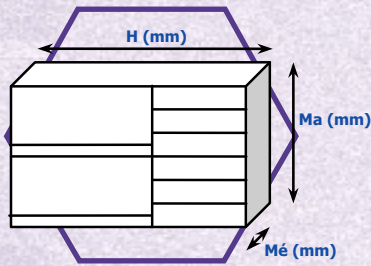

SK01	
Hosszúság:	1080 mm
Mélység:	355 mm
Magasság:	1250 mm
Súly:	35 kg

SK02	
Hosszúság:	1080 mm
Mélység:	355 mm
Magasság:	1250 mm
Súly:	40 kg

SK03	
Hosszúság:	1120 mm
Mélység:	355 mm
Magasság:	900 mm
Súly:	49 kg

SK04	
Hosszúság:	1120 mm
Mélység:	355 mm
Magasság:	900 mm
Súly:	69 kg

SK05	
Hosszúság:	1080 mm
Mélység:	355 mm
Magasság:	1250 mm
Súly:	36 kg

Standard	
Hosszúság:	H (mm)
Mélység:	Mé (mm)
Magasság:	Ma (mm)
Súly:	(kg)

SK06	
Hosszúság:	1620 mm
Mélység:	355 mm
Magasság:	1625 mm
Súly:	84 kg

SK07	
Hosszúság:	1620 mm
Mélység:	355 mm
Magasság:	1250 mm
Súly:	71 kg

SK08	
Hosszúság:	1660 mm
Mélység:	355 mm
Magasság:	1250 mm
Súly:	95 kg