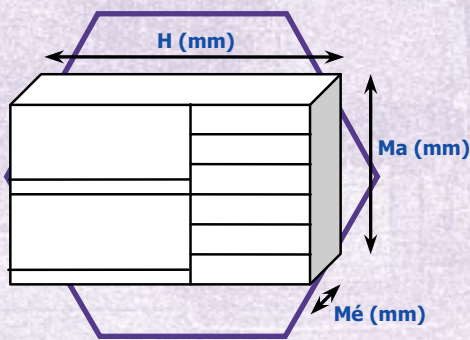

Autómárka			Standard polcrendszerek																
	Típus	Spec	SK01	SK02	SK03	SK04	SK05	SK06	SK07	SK08	SK09	SK10	SK11	SK12	SK13	SK14	SK15	SK16	SK17
c i t r o e n	Berlingo	STD	✓	✓	✓	✓	✓	✗	✗	✗	✗	✗	✗	✗	✗	✗	✗	✗	✗
	C15	STD	✓	✓	✓	✓	✓	✗	✗	✗	✗	✗	✗	✗	✗	✗	✗	✗	✗
	Dispatch	STD	✓	✓	✓	✓	✓	✗	✓	✓	✓	✓	✓	✓	✗	✗	✗	✗	✗
	Relay	SR/SWB	✓	✓	✓	✓	✓	✗	✓	✓	✓	✓	✓	✓	✗	✗	✓	✓	✗
	Relay	SR/MWB	✓	✓	✓	✓	✓	✗	✓	✓	✓	✓	✓	✓	✗	✗	✓	✓	✗
	Relay	HR/SWB	✓	✓	✓	✓	✓	✓	✓	✓	✓	✓	✓	✓	✗	✗	✓	✓	✓
	Relay	HR/MWB	✓	✓	✓	✓	✓	✓	✓	✓	✓	✓	✓	✓	✗	✗	✓	✓	✗
	Relay	HR/LWB	✓	✓	✓	✓	✓	✓	✓	✓	✓	✓	✓	✓	✓	✓	✓	✓	✓

- ✓ - A rendszer beépíthető
- ✓ - A rendszer beépíthető, de további egyeztetést igényel
- ✗ - A rendszer nem építhető be a járműbe

Standard	
Hosszúság:	H (mm)
Mélység:	Mé (mm)
Magasság:	Ma (mm)
Súly:	(kg)

SK01	
Hosszúság:	1080 mm
Mélység:	355 mm
Magasság:	1250 mm
Súly:	35 kg

SK02	
Hosszúság:	1080 mm
Mélység:	355 mm
Magasság:	1250 mm
Súly:	40 kg