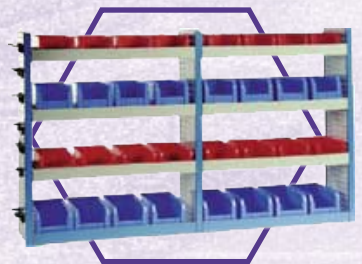

SK13	
Hosszúság:	2620 mm
Mélység:	355 mm
Magasság:	1625 mm
Súly:	102 kg

SK14	
Hosszúság:	2620 mm
Mélység:	355 mm
Magasság:	1625 mm
Súly:	123 kg

SK15	
Hosszúság:	2120 mm
Mélység:	355 mm
Magasság:	1250 mm
Súly:	67 kg

SK16	
Hosszúság:	2120 mm
Mélység:	355 mm
Magasság:	1250 mm
Súly:	76 kg