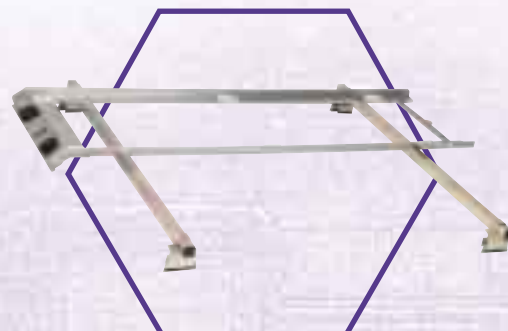

Tároló rendszerek, kiegészítők

Modul-Stor

Polcrendszerek, létrtartók
emelődaruk, emelőhátfalak
kishaszonjárművekhez

Hogyan rendezheti be

CITROËN

berlingo járművét?

Modul-Stor

Modul-Stor Hungary Kft. 8200 Veszprém, Szilvádi u. 56. Tel.: 06 88 505-502 Tel/Fax: 06 88 505-503, 06 88 422-353
E-mail: modul@sednet.hu Web: www.modulstor.hu

Ablakvédő rács

Melegvizes kézmosó

Létratartó

Csúszásmentes műanyag padló

Polipropilén oldalborítás

Gumipadló

Csőszállító henger

Kiegészítők	Citroen		
	Berlingo	Dispatch	Relay
Ablakvédő rács	WG10-40	WG10-50	
Melegvizes kézmosó 2,5 liter	H 2,5	H 2,5	H 2,5
Melegvizes kézmosó 5 liter	Teal 5	Teal 5	Teal 5
Létratartó	SLR10-40	SLR10-50	
Műanyag padló	HDF10-40	HDF10-50	
Oldalborítás	PLK10-40	PLK10-50	
Gumipadló	FM10-40	FM10-50	
Csőszállító henger	PT34RUN	PT34RUN	