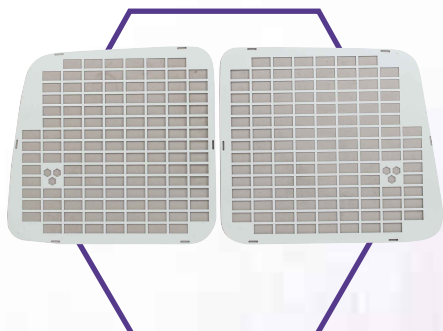

Tároló rendszerek, kiegészítők

Modul-Stor

Polcrendszerek, létrtartók
emelődaruk, emelőhátfalak
kishaszonjárművekhez

Hogyan rendezheti be

CITROËN

berlingo járművét?

Modul-Stor

Modul-Stor Hungary Kft. 8200 Veszprém, Szilvádi u. 56. Tel.: 06 88 505-502 Tel/Fax: 06 88 505-503, 06 88 422-353
E-mail: modul@sednet.hu Web: www.modulstor.hu

Ablakvédő rács

Melegvizes kézmosó

Létratartó

Csúszásmentes műanyag padló

Polipropilén oldalborítás

Gumipadló

Csőszállító henger

Kiegészítők	Citroen		
	Berlingo	Dispatch	Relay
Ablakvédő rács	WG10-40	WG10-50	
Melegvizes kézmosó 2,5 liter	H 2,5	H 2,5	H 2,5
Melegvizes kézmosó 5 liter	Teal 5	Teal 5	Teal 5
Létratartó	SLR10-40	SLR10-50	
Műanyag padló	HDF10-40	HDF10-50	
Oldalborítás	PLK10-40	PLK10-50	
Gumipadló	FM10-40	FM10-50	
Csőszállító henger	PT34RUN	PT34RUN	