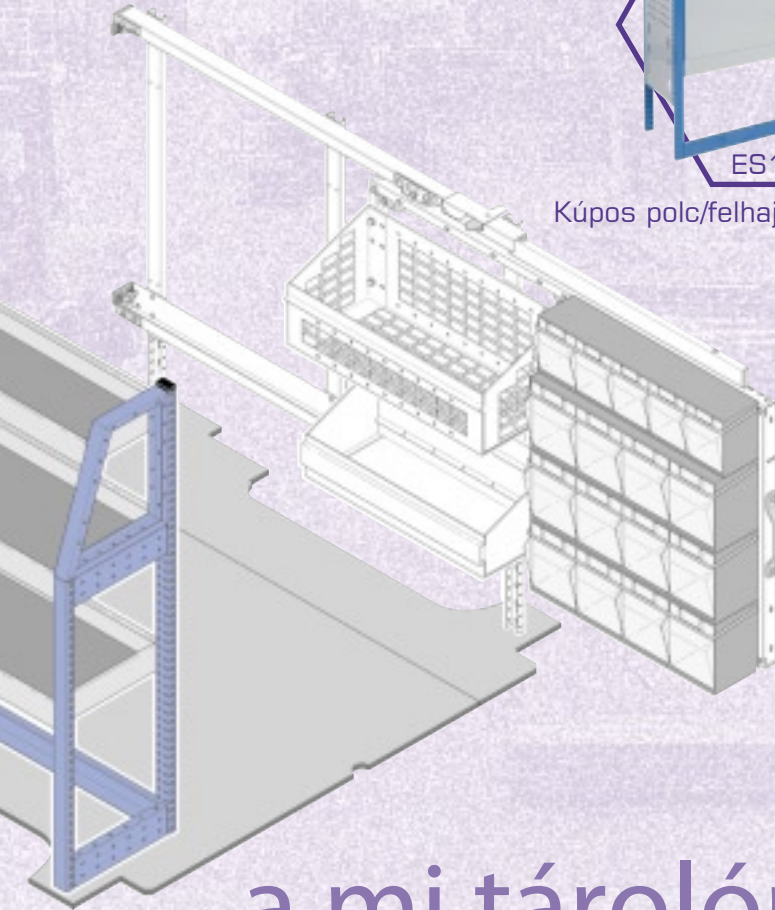

ES10-50-01  
Kúpos polc egység\*

ES10-50-03  
Kúpos polc/fiókos egység\*

ES10-50-02  
Kúpos polc/fiókos egység\*

ES10-50-04  
Kúpos polc/felhajtható ajtó egység\*\*

ES10-50-05  
Kúpos polc/kihajtható ajtó egység\*\*

\* Méretek: Magasság: 1250mm Hosszúság: 1120mm,  
Mélység: 355mm.

\*\*Méretek: Magasság: 1250mm, Hosszúság: 1580mm,  
Mélység: 355mm.

a mi tárolórendszerünkkel  
több hely marad  
mindennek