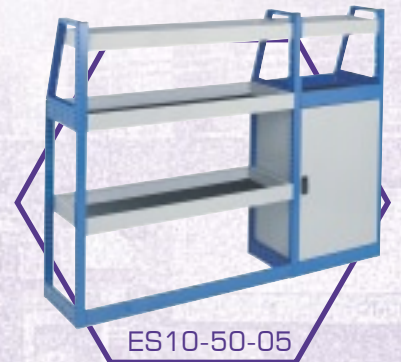

ES10-50-01  
Kúpos polc egység\*

ES10-50-03  
Kúpos polc/fiókos egység\*

ES10-50-02  
Kúpos polc/fiókos egység\*

ES10-50-04  
Kúpos polc/felhajtható ajtó egység\*\*

ES10-50-05  
Kúpos polc/kihajtható ajtó egység\*\*

\* Méretek: Magasság: 1250mm Hosszúság: 1120mm,  
Mélység: 355mm.

\*\*Méretek: Magasság: 1250mm, Hosszúság: 1580mm,  
Mélység: 355mm.

a mi tárolórendszerünkkel  
több hely marad  
mindennek