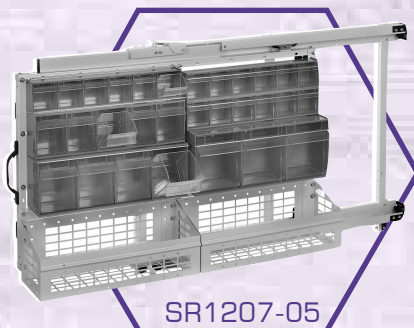

# Tároló rendszerek, kiegészítők

**Modul-Stor**

Polcrendszerek, létrtartók  
emelődaruk, emelőhátfalak  
kishaszonjárművekhez

Hogyan rendezheti be

**CITROËN**

dispatch járművét?

**Modul-Stor**

Modul-Stor Hungary Kft. 8200 Veszprém, Szilvádi u. 56. Tel.: 06 88 505-502 Tel/Fax: 06 88 505-503, 06 88 422-353  
E-mail: modul@sednet.hu Web: www.modulstor.hu

Kihúzható állvány practiboxszal/  
acél kosárral és tárolóval

Kihúzható állvány practiboxszal/  
acél kosárral

Kihúzható állvány practiboxszal

Kihúzható állvány practiboxszal/  
acél kosárral

Kihúzható állvány acél kosárral

- A fenti állványok mindegyike fix változatban is kapható.  
Méretek: Magasság 743mm, Hosszúság 1282mm.