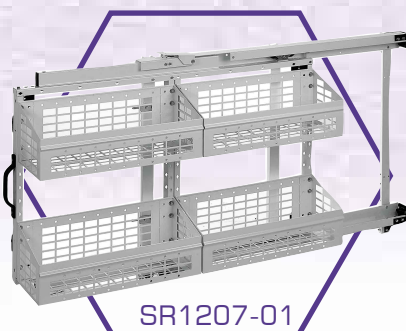

Kihúzható állvány practiboxszal/
acél kosárral

Kihúzható állvány acél kosárral