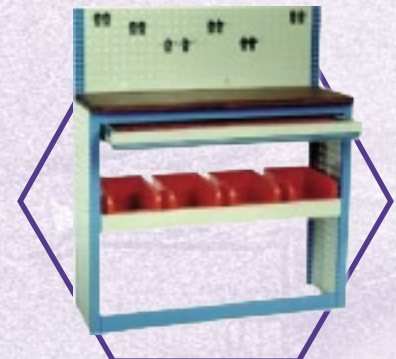

Autómárka			Standard polcrendszerek																
	Típus	Spec	SK01	SK02	SK03	SK04	SK05	SK06	SK07	SK08	SK09	SK10	SK11	SK12	SK13	SK14	SK15	SK16	SK17
c i t r o e n	Berlingo	STD	✓	✓	✓	✓	✓	✗	✗	✗	✗	✗	✗	✗	✗	✗	✗	✗	✗
	C15	STD	✓	✓	✓	✓	✓	✗	✗	✗	✗	✗	✗	✗	✗	✗	✗	✗	✗
	Dispatch	STD	✓	✓	✓	✓	✓	✗	✓	✓	✓	✓	✓	✓	✗	✗	✗	✗	✗
	Relay	SR/SWB	✓	✓	✓	✓	✓	✗	✓	✓	✓	✓	✓	✓	✗	✗	✓	✓	✗
	Relay	SR/MWB	✓	✓	✓	✓	✓	✗	✓	✓	✓	✓	✓	✓	✗	✗	✓	✓	✗
	Relay	HR/SWB	✓	✓	✓	✓	✓	✓	✓	✓	✓	✓	✓	✓	✗	✗	✓	✓	✓
	Relay	HR/MWB	✓	✓	✓	✓	✓	✓	✓	✓	✓	✓	✓	✓	✓	✓	✓	✓	✗
	Relay	HR/LWB	✓	✓	✓	✓	✓	✓	✓	✓	✓	✓	✓	✓	✓	✓	✓	✓	✓

SK01	
Hosszúság:	1080 mm
Mélység:	355 mm
Magasság:	1250 mm
Súly:	35 kg

SK02	
Hosszúság:	1080 mm
Mélység:	355 mm
Magasság:	1250 mm
Súly:	40 kg

SK03	
Hosszúság:	1120 mm
Mélység:	355 mm
Magasság:	900 mm
Súly:	49 kg