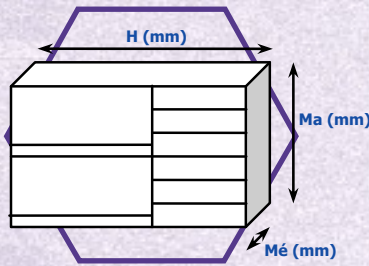

SK01	
Hosszúság:	1080 mm
Mélység:	355 mm
Magasság:	1250 mm
Súly:	35 kg

SK02	
Hosszúság:	1080 mm
Mélység:	355 mm
Magasság:	1250 mm
Súly:	40 kg

SK03	
Hosszúság:	1120 mm
Mélység:	355 mm
Magasság:	900 mm
Súly:	49 kg

SK04	
Hosszúság:	1120 mm
Mélység:	355 mm
Magasság:	900 mm
Súly:	69 kg

SK05	
Hosszúság:	1080 mm
Mélység:	355 mm
Magasság:	1250 mm
Súly:	36 kg

Standard	
Hosszúság:	H (mm)
Mélység:	Mé (mm)
Magasság:	Ma (mm)
Súly:	(kg)

SK06	
Hosszúság:	1620 mm
Mélység:	355 mm
Magasság:	1625 mm
Súly:	84 kg

SK07	
Hosszúság:	1620 mm
Mélység:	355 mm
Magasság:	1250 mm
Súly:	71 kg

SK08	
Hosszúság:	1660 mm
Mélység:	355 mm
Magasság:	1250 mm
Súly:	95 kg