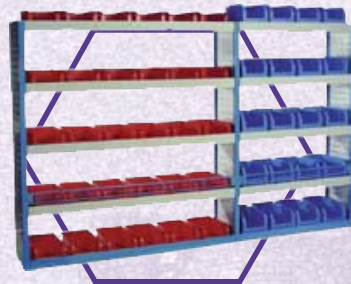

SK13	
Hosszúság:	2620 mm
Mélység:	355 mm
Magasság:	1625 mm
Súly:	102 kg

SK14	
Hosszúság:	2620 mm
Mélység:	355 mm
Magasság:	1625 mm
Súly:	123 kg

SK15	
Hosszúság:	2120 mm
Mélység:	355 mm
Magasság:	1250 mm
Súly:	67 kg

SK16	
Hosszúság:	2120 mm
Mélység:	355 mm
Magasság:	1250 mm
Súly:	76 kg