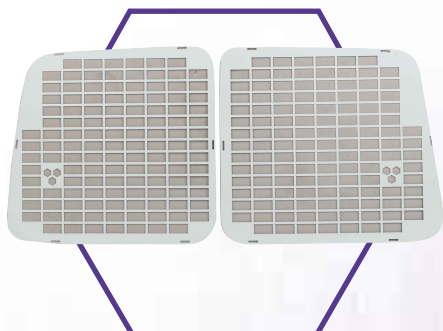

Tároló rendszerek, kiegészítők

Modul-Stor

Polcrendszerek, létrtartók
emelődaruk, emelőhátfalak
kishaszonjárművekhez

Hogyan rendezheti be

CITROËN

dispatch járművét?

Modul-Stor

Modul-Stor Hungary Kft. 8200 Veszprém, Szilvádi u. 56. Tel.: 06 88 505-502 Tel/Fax: 06 88 505-503, 06 88 422-353
E-mail: modul@sednet.hu Web: www.modulstor.hu

Ablakvédő rács

Melegvizes kézmosó

Létratartó

Csúszásmentes műanyag padló

Polipropilén oldalborítás

Gumipadló

Csőszállító henger

Kiegészítők	Citroen		
	Berlingo	Dispatch	Relay
Ablakvédő rács	WG10-40	WG10-50	
Melegvizes kézmosó 2,5 liter	H 2,5	H 2,5	H 2,5
Melegvizes kézmosó 5 liter	Teal 5	Teal 5	Teal 5
Létratartó	SLR10-40	SLR10-50	
Műanyag padló	HDF10-40	HDF10-50	
Oldalborítás	PLK10-40	PLK10-50	
Gumipadló	FM10-40	FM10-50	
Csőszállító henger	PT34RUN	PT34RUN	