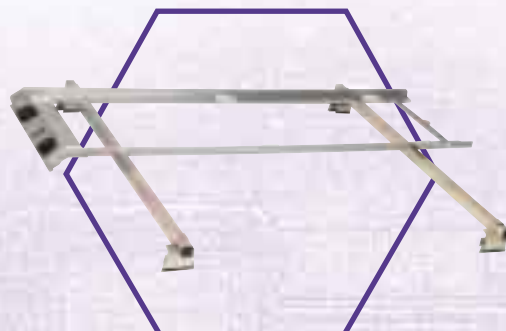

Tároló rendszerek, kiegészítők

Modul-Stor

Polcrendszerek, létrtartók
emelődaruk, emelőhátfalak
kishaszonjárművekhez

Hogyan rendezheti be

CITROËN

dispatch járművét?

Modul-Stor

Modul-Stor Hungary Kft. 8200 Veszprém, Szilvádi u. 56. Tel.: 06 88 505-502 Tel/Fax: 06 88 505-503, 06 88 422-353
E-mail: modul@sednet.hu Web: www.modulstor.hu

Ablakvédő rács

Melegvizes kézmosó

Létratartó

Csúszásmentes műanyag padló

Polipropilén oldalborítás

Gumipadló

Csőszállító henger

Kiegészítők	Citroen		
	Berlingo	Dispatch	Relay
Ablakvédő rács	WG10-40	WG10-50	
Melegvizes kézmosó 2,5 liter	H 2,5	H 2,5	H 2,5
Melegvizes kézmosó 5 liter	Teal 5	Teal 5	Teal 5
Létratartó	SLR10-40	SLR10-50	
Műanyag padló	HDF10-40	HDF10-50	
Oldalborítás	PLK10-40	PLK10-50	
Gumipadló	FM10-40	FM10-50	
Csőszállító henger	PT34RUN	PT34RUN	