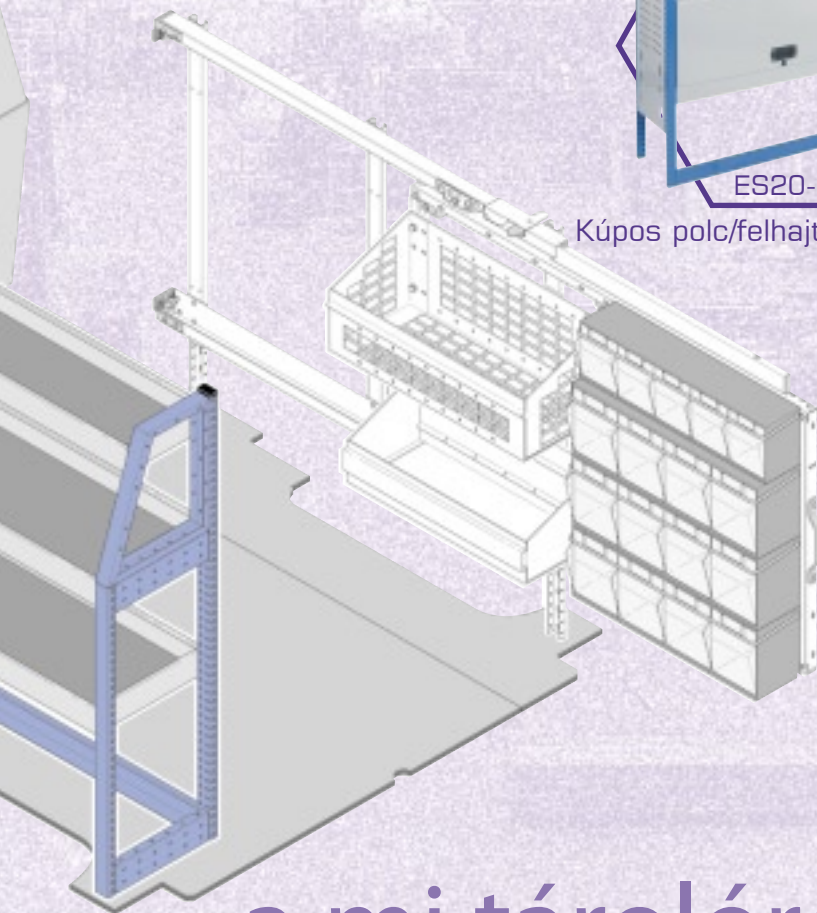

ES20-30-01
Kúpos polc egység*

ES20-30-03
Kúpos polc fiókos egység*

ES20-30-02
Kúpos polc/fiókos egység*

ES20-30-04
Kúpos polc/felhajtható ajtó egység**

ES20-30-05
Kúpos polc/szekrény egység**

* Méretek: Magasság: 1250mm,
Hosszúság: 1120mm, Mélység: 355mm

** Ez az egység az oldalajtós kivitelnél is
használható, de korlátozza a hozzáférést
a jármű belsejéhez.
Méretek: Magasság: 1250mm,
Hosszúság: 1660mm, Mélység: 355mm

a mi tárolórendszerünkkel
több hely marad
mindennek