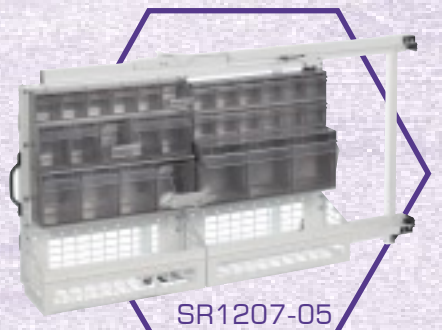

SR1207-02

Kihúzható állvány practiboxszal/ acél kosárral és tárolóval

SR1207-04

Kihúzható állvány practiboxszal/ acél kosárral

SR1207-03

Kihúzható állvány practiboxszal

SR1207-05

Kihúzható állvány practiboxszal/ acél kosárral

SR1207-01

Kihúzható állvány acél kosárral

- A fenti állványok mindegyike fix változatban is kapható.
- Oldalajtós járműveknél lehetőség van rövidebb kivitelű fix állvány beépítésére is.

Méretetek: Magasság 743mm, Hosszúság 1282mm.