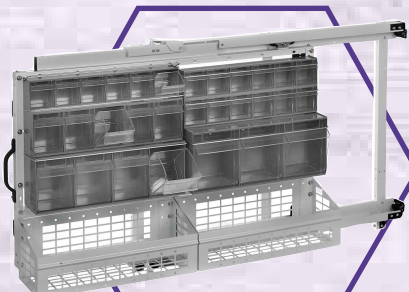

Ford transit connect

Jellemzők

- **Flexibilis beszerelés**
- **Igény szerinti vásárlás**
- **Átszerelhető**
A termékek a régi járműből átszerelhetők az újba
- **Járműhöz igazítható**
Kisebb járművek méreteihez igazítható
- **Fúrás nélkül beszerelhető**
A tároló rendszerek a gépjárműben a meglévő technológiai furatok segítségével rögzíthetők

SRG1207-02

Kihúzható állvány practiboxszal/
acél kosárral és tárolóval

SRG1207-04

Kihúzható állvány practiboxszal/
acél kosárral

SRG1207-03

Kihúzható állvány practiboxszal

SRG1207-05

Kihúzható állvány practiboxszal/
acél kosárral

SRG1207-01

Kihúzható állvány acél kosárral

Méretetek: Magasság 743mm, Hosszúság 1282mm.