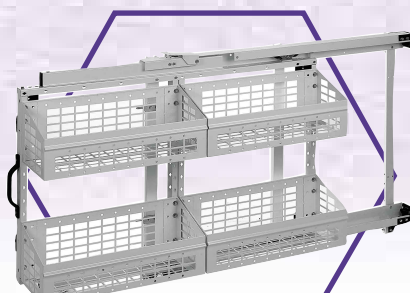

Ford transit connect

Jellemzők

- **Flexibilis beszerelés**
- **Igény szerinti vásárlás**
- **Átszerelhető**
A termékek a régi járműből átszerelhetők az újba
- **Járműhöz igazítható**
Kisebb járművek méreteihez igazítható
- **Fúrás nélkül beszerelhető**
A tároló rendszerek a gépjárműben a meglévő technológiai furatok segítségével rögzíthetők

SRG1207-02

Kihúzható állvány practiboxszal/
acél kosárral és tárolóval

SRG1207-04

Kihúzható állvány practiboxszal/
acél kosárral

SRG1207-03

Kihúzható állvány practiboxszal

SRG1207-05

Kihúzható állvány practiboxszal/
acél kosárral

SRG1207-01

Kihúzható állvány acél kosárral

Méretetek: Magasság 743mm, Hosszúság 1282mm.