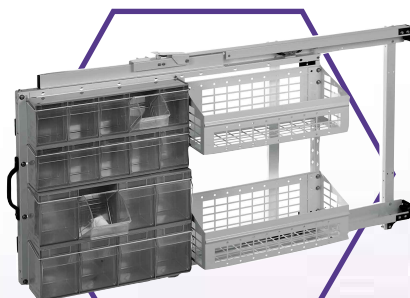

SRG1207-04

Kihúzható állvány practiboxszal/
acél kosárral