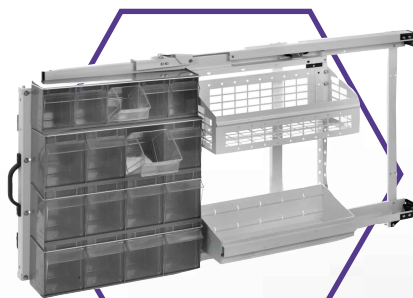

SRG1207-02

Kihúzható állvány practiboxszal/
acél kosárral és tárolóval