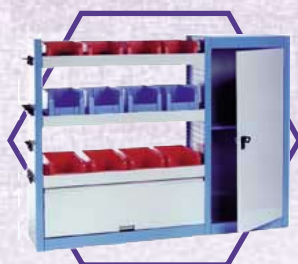

SK09	
Hosszúság:	1620 mm
Mélység:	355 mm
Magasság:	1250 mm
Súly:	56 kg

SK10	
Hosszúság:	1620 mm
Mélység:	355 mm
Magasság:	1250 mm
Súly:	71 kg

SK11	
Hosszúság:	1620 mm
Mélység:	355 mm
Magasság:	1250 mm
Súly:	84 kg

SK12	
Hosszúság:	1620 mm
Mélység:	355 mm
Magasság:	1250 mm
Súly:	80 kg