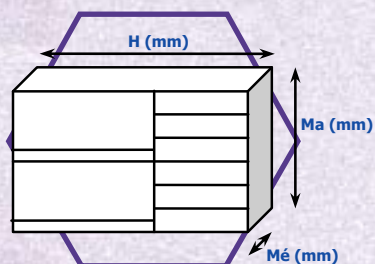

SK01	
Hosszúság:	1080 mm
Mélység:	355 mm
Magasság:	1250 mm
Súly:	35 kg

SK02	
Hosszúság:	1080 mm
Mélység:	355 mm
Magasság:	1250 mm
Súly:	40 kg

SK03	
Hosszúság:	1120 mm
Mélység:	355 mm
Magasság:	900 mm
Súly:	49 kg

SK04	
Hosszúság:	1120 mm
Mélység:	355 mm
Magasság:	900 mm
Súly:	69 kg

SK05	
Hosszúság:	1080 mm
Mélység:	355 mm
Magasság:	1250 mm
Súly:	36 kg

Standard	
Hosszúság:	H (mm)
Mélység:	Mé (mm)
Magasság:	Ma (mm)
Súly:	(kg)

SK06	
Hosszúság:	1620 mm
Mélység:	355 mm
Magasság:	1625 mm
Súly:	84 kg

SK07	
Hosszúság:	1620 mm
Mélység:	355 mm
Magasság:	1250 mm
Súly:	71 kg

SK08	
Hosszúság:	1660 mm
Mélység:	355 mm
Magasság:	1250 mm
Súly:	95 kg