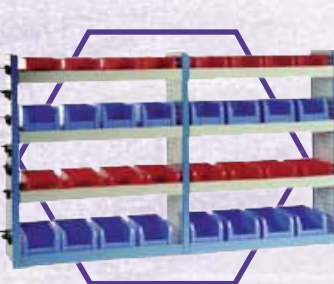

SK13	
Hosszúság:	2620 mm
Mélység:	355 mm
Magasság:	1625 mm
Súly:	102 kg

SK14	
Hosszúság:	2620 mm
Mélység:	355 mm
Magasság:	1625 mm
Súly:	123 kg

SK15	
Hosszúság:	2120 mm
Mélység:	355 mm
Magasság:	1250 mm
Súly:	67 kg

SK16	
Hosszúság:	2120 mm
Mélység:	355 mm
Magasság:	1250 mm
Súly:	76 kg