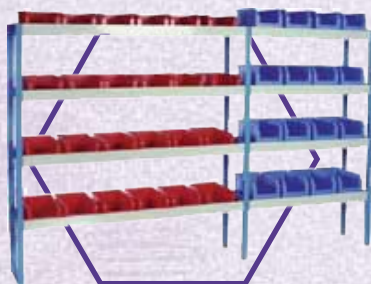

SK13	
Hosszúság:	2620 mm
Mélység:	355 mm
Magasság:	1625 mm
Súly:	102 kg

SK14	
Hosszúság:	2620 mm
Mélység:	355 mm
Magasság:	1625 mm
Súly:	123 kg

SK15	
Hosszúság:	2120 mm
Mélység:	355 mm
Magasság:	1250 mm
Súly:	67 kg

SK16	
Hosszúság:	2120 mm
Mélység:	355 mm
Magasság:	1250 mm
Súly:	76 kg