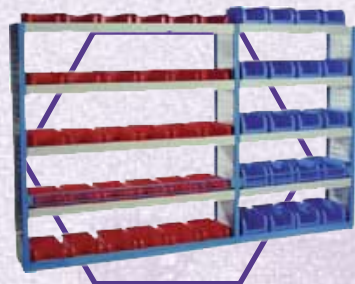

SK13	
Hosszúság:	2620 mm
Mélység:	355 mm
Magasság:	1625 mm
Súly:	102 kg

SK14	
Hosszúság:	2620 mm
Mélység:	355 mm
Magasság:	1625 mm
Súly:	123 kg

SK15	
Hosszúság:	2120 mm
Mélység:	355 mm
Magasság:	1250 mm
Súly:	67 kg

SK16	
Hosszúság:	2120 mm
Mélység:	355 mm
Magasság:	1250 mm
Súly:	76 kg