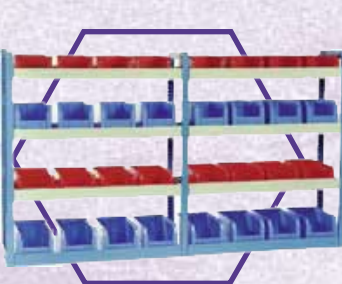

SK13	
Hosszúság:	2620 mm
Mélység:	355 mm
Magasság:	1625 mm
Súly:	102 kg

SK14	
Hosszúság:	2620 mm
Mélység:	355 mm
Magasság:	1625 mm
Súly:	123 kg

SK15	
Hosszúság:	2120 mm
Mélység:	355 mm
Magasság:	1250 mm
Súly:	67 kg

SK16	
Hosszúság:	2120 mm
Mélység:	355 mm
Magasság:	1250 mm
Súly:	76 kg