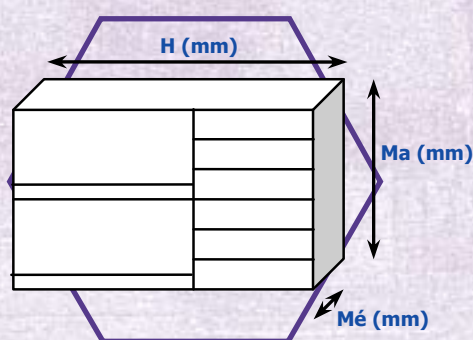

Autómárka				Standard polcrendszerek																
	Típus	Spec	SK01	SK02	SK03	SK04	SK05	SK06	SK07	SK08	SK09	SK10	SK11	SK12	SK13	SK14	SK15	SK16	SK17	
Ford	Courier	STD	✓	✓	✓	✓	✓	✗	✗	✗	✗	✗	✗	✗	✗	✗	✗	✗	✗	
	Escort Van	Mk. 5	✓	✓	✓	✓	✓	✗	✗	✗	✗	✗	✗	✗	✗	✗	✗	✗	✗	
	Escort Est.	Mk. 4	✗	✗	✗	✗	✗	✗	✗	✗	✗	✗	✗	✗	✗	✗	✗	✗	✗	
	Escort Est.	Mk. 5	✗	✗	✗	✗	✗	✗	✗	✗	✗	✗	✗	✗	✗	✗	✗	✗	✗	
	Transit	SR/SWB	✓	✓	✓	✓	✓	✗	✓	✓	✓	✓	✓	✓	✗	✗	✓	✓	✗	
	Transit	SHR/SWB	✓	✓	✓	✓	✓	✗	✓	✓	✓	✓	✓	✓	✗	✗	✓	✓	✗	
	Transit	HR/SWB	✓	✓	✓	✓	✓	✓	✓	✓	✓	✓	✓	✓	✗	✗	✓	✓	✗	
	Transit	SHR/MWB	✓	✓	✓	✓	✓	✗	✓	✓	✓	✓	✓	✓	✗	✗	✓	✓	✗	
	Transit	HR/MWB	✓	✓	✓	✓	✓	✓	✓	✓	✓	✓	✓	✓	✓	✓	✓	✓	✗	
	Transit	SHR/LWB	✓	✓	✓	✓	✓	✗	✓	✓	✓	✓	✓	✓	✗	✗	✓	✓	✗	
	Transit	HR/LWB	✓	✓	✓	✓	✓	✓	✓	✓	✓	✓	✓	✓	✓	✓	✓	✓	✗	
	Transit	LONG CUBE	✓	✓	✓	✓	✓	✗	✓	✓	✓	✓	✓	✓	✗	✗	✓	✓	✗	
	Transit	HIGH CUBE	✓	✓	✓	✓	✓	✓	✓	✓	✓	✓	✓	✓	✓	✓	✓	✓	✗	
	Transit	JUMBO	✓	✓	✓	✓	✓	✓	✓	✓	✓	✓	✓	✓	✓	✓	✓	✓	✗	

- ✓ - A rendszer beépíthető
- ✓ - A rendszer beépíthető, de további egyeztetést igényel
- ✗ - A rendszer nem építhető be a járműbe

Standard	
Hosszúság:	H (mm)
Mélység:	Mé (mm)
Magasság:	Ma (mm)
Súly:	(kg)

SK01	
Hosszúság:	1080 mm
Mélység:	355 mm
Magasság:	1250 mm
Súly:	35 kg

SK02	
Hosszúság:	1080 mm
Mélység:	355 mm
Magasság:	1250 mm
Súly:	40 kg