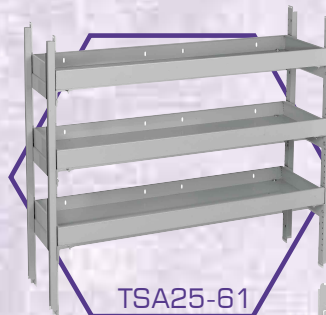

ES25-60-01
Kúpos polc egység

ES25-60-03
Kúpos polc fiókos egység
kivehető szerszámtárolóval

ES25-60-04
Kúpos polc/fiókos egység

ES25-60-02
Kúpos polc/felhajtható ajtó egység

PBM25-60
Praktibox egység

WBM25-60
Fix állvány acél kosárral

TSA25-61
Összefordított egység

SCM25-60L
Fix állvány acél tárolóval

LPM25-60
Szerelő panel egység

a mi tárolórendszerünkkel
több hely marad
mindennek