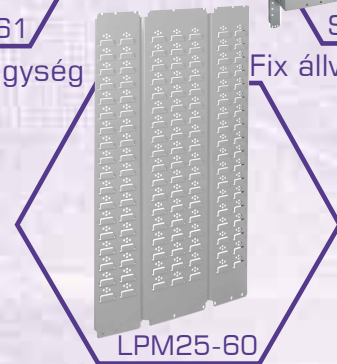

ES25-60-01
Kúpos polc egység

ES25-60-03
Kúpos polc fiókos egység
kivehető szerszámtárolóval

ES25-60-04
Kúpos polc/fiókos egység

ES25-60-02
Kúpos polc/felhajtható ajtó egység

PBM25-60
Praktibox egység

WBM25-60
Fix állvány acél kosárral

TSA25-61
Összefordított egység

SCM25-60L
Fix állvány acél tárolóval

LPM25-60
Szerelő panel egység

a mi tárolórendszerünkkel
több hely marad
mindennek