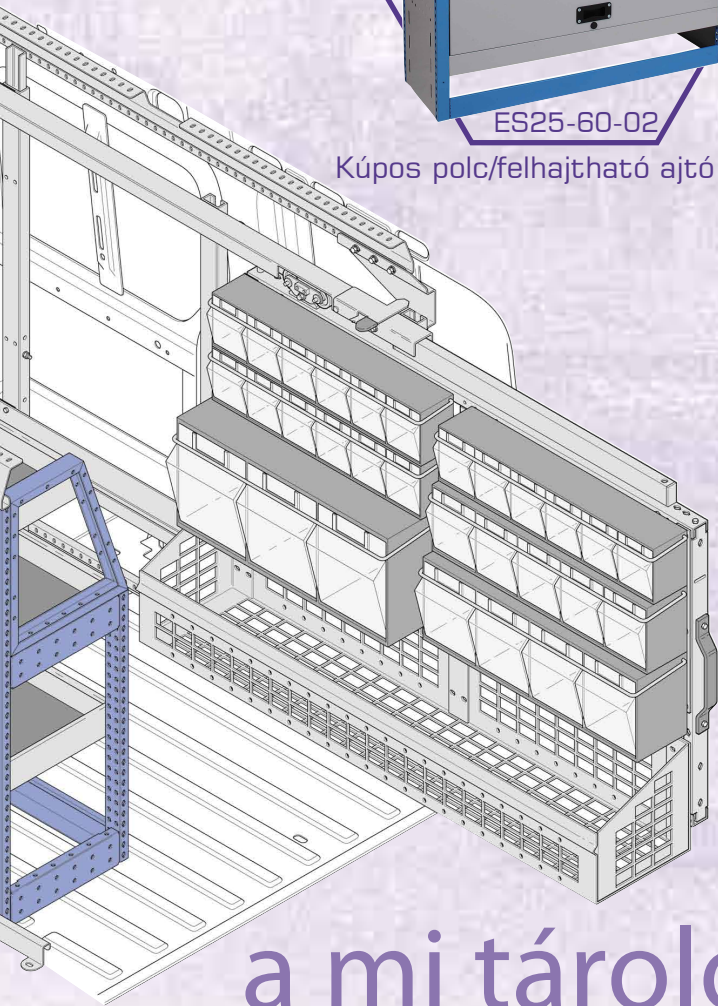

ES25-60-01
Kúpos polc egység

ES25-60-03
Kúpos polc fiókos egység
kivehető szerszámtárolóval

ES25-60-04
Kúpos polc/fiókos egység

ES25-60-02
Kúpos polc/felhajtható ajtó egység

PBM25-60
Praktibox egység

WBM25-60
Fix állvány acél kosárral

TSA25-61
Összefordított egység

SCM25-60L
Fix állvány acél tárolóval

LPM25-60
Szerelő panel egység

a mi tárolórendszerünkkel
több hely marad
mindennek