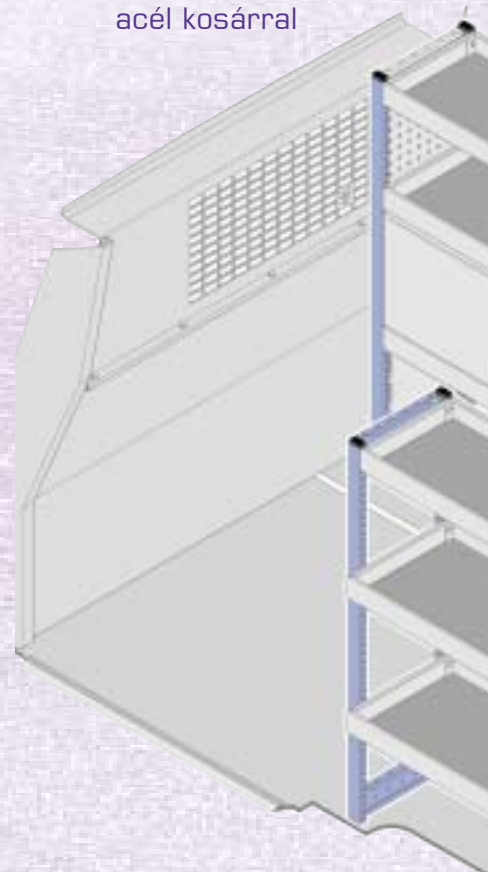

Kihúzható állvány acél tárolóval

Kihúzható állvány practiboxszal/
acél kosárral

Kihúzható állvány acél kosárral

Kihúzható állvány practiboxszal/
acél tárolóval

Kihúzható állvány practiboxszal/
acél kosárral

- A fenti állványok mindegyike a rövid tengelytávú típusokba beszerelhető.
- A fix változatú állványok a rövid, közép és hosszú tengelytávú változatokba is beszerelhető

Méretetek: Magasság 943mm, Hosszúság 1924mm.