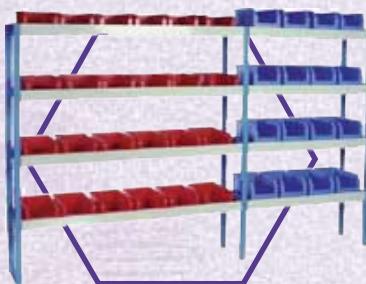

SK09	
Hosszúság:	1620 mm
Mélység:	355 mm
Magasság:	1250 mm
Súly:	56 kg

SK10	
Hosszúság:	1620 mm
Mélység:	355 mm
Magasság:	1250 mm
Súly:	71 kg

SK11	
Hosszúság:	1620 mm
Mélység:	355 mm
Magasság:	1250 mm
Súly:	84 kg

SK12	
Hosszúság:	1620 mm
Mélység:	355 mm
Magasság:	1250 mm
Súly:	80 kg

SK13	
Hosszúság:	2620 mm
Mélység:	355 mm
Magasság:	1625 mm
Súly:	102 kg

SK14	
Hosszúság:	2620 mm
Mélység:	355 mm
Magasság:	1625 mm
Súly:	123 kg