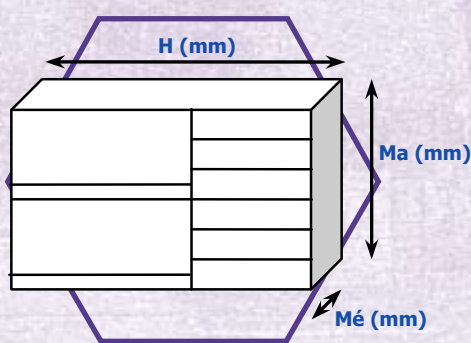

Autómárka				Standard polcrendszerek																
	Típus	Spec	SK01	SK02	SK03	SK04	SK05	SK06	SK07	SK08	SK09	SK10	SK11	SK12	SK13	SK14	SK15	SK16	SK17	
Ford	Courier	STD	✓	✓	✓	✓	✓	✗	✗	✗	✗	✗	✗	✗	✗	✗	✗	✗	✗	
	Escort Van	Mk. 5	✓	✓	✓	✓	✓	✗	✗	✗	✗	✗	✗	✗	✗	✗	✗	✗	✗	
	Escort Est.	Mk. 4	✗	✗	✗	✗	✗	✗	✗	✗	✗	✗	✗	✗	✗	✗	✗	✗	✗	
	Escort Est.	Mk. 5	✗	✗	✗	✗	✗	✗	✗	✗	✗	✗	✗	✗	✗	✗	✗	✗	✗	
	Transit	SR/SWB	✓	✓	✓	✓	✓	✗	✓	✓	✓	✓	✓	✓	✗	✗	✓	✓	✗	
	Transit	SHR/SWB	✓	✓	✓	✓	✓	✗	✓	✓	✓	✓	✓	✓	✗	✗	✓	✓	✗	
	Transit	HR/SWB	✓	✓	✓	✓	✓	✓	✓	✓	✓	✓	✓	✓	✗	✗	✓	✓	✗	
	Transit	SHR/MWB	✓	✓	✓	✓	✓	✗	✓	✓	✓	✓	✓	✓	✗	✗	✓	✓	✗	
	Transit	HR/MWB	✓	✓	✓	✓	✓	✓	✓	✓	✓	✓	✓	✓	✓	✓	✓	✓	✗	
	Transit	SHR/LWB	✓	✓	✓	✓	✓	✗	✓	✓	✓	✓	✓	✓	✗	✗	✓	✓	✗	
	Transit	HR/LWB	✓	✓	✓	✓	✓	✓	✓	✓	✓	✓	✓	✓	✓	✓	✓	✓	✗	
	Transit	LONG CUBE	✓	✓	✓	✓	✓	✗	✓	✓	✓	✓	✓	✓	✗	✗	✓	✓	✗	
	Transit	HIGH CUBE	✓	✓	✓	✓	✓	✓	✓	✓	✓	✓	✓	✓	✓	✓	✓	✓	✗	
	Transit	JUMBO	✓	✓	✓	✓	✓	✓	✓	✓	✓	✓	✓	✓	✓	✓	✓	✓	✗	

- ✓ - A rendszer beépíthető
- ✓ - A rendszer beépíthető, de további egyeztetést igényel
- ✗ - A rendszer nem építhető be a járműbe

Standard	
Hosszúság:	H (mm)
Mélység:	Mé (mm)
Magasság:	Ma (mm)
Súly:	(kg)

SK01	
Hosszúság:	1080 mm
Mélység:	355 mm
Magasság:	1250 mm
Súly:	35 kg

SK02	
Hosszúság:	1080 mm
Mélység:	355 mm
Magasság:	1250 mm
Súly:	40 kg