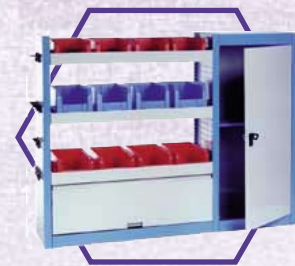

SK10	
Hosszúság:	1620 mm
Mélység:	355 mm
Magasság:	1250 mm
Súly:	71 kg