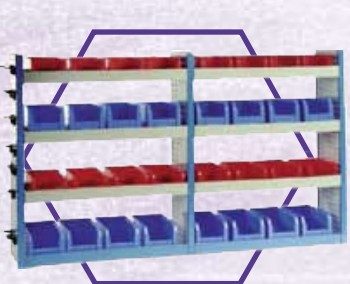

SK16	
Hosszúság:	2120 mm
Mélység:	355 mm
Magasság:	1250 mm
Súly:	76 kg