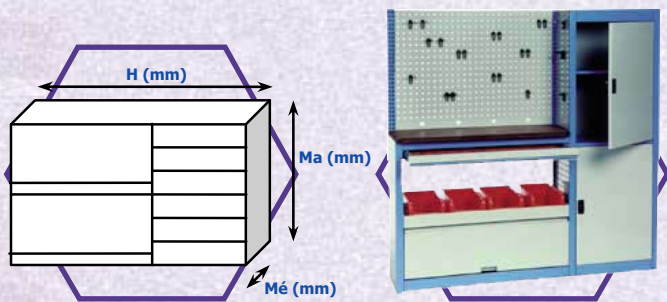

Standard	
Hosszúság:	H (mm)
Mélység:	Mé (mm)
Magasság:	Ma (mm)
Súly:	(kg)