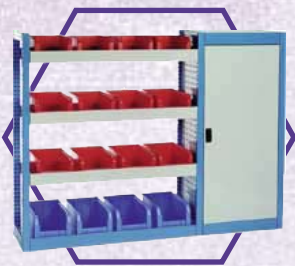

SK09	
Hosszúság:	1620 mm
Mélység:	355 mm
Magasság:	1250 mm
Súly:	56 kg