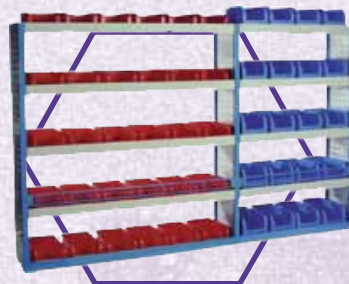

SK14	
Hosszúság:	2620 mm
Mélység:	355 mm
Magasság:	1625 mm
Súly:	123 kg