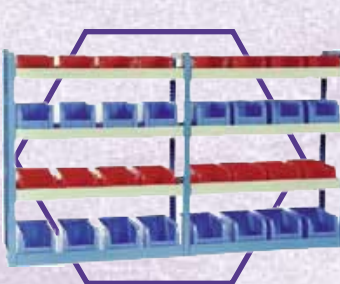

SK15	
Hosszúság:	2120 mm
Mélység:	355 mm
Magasság:	1250 mm
Súly:	67 kg