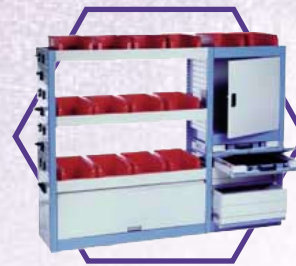

SK11	
Hosszúság:	1620 mm
Mélység:	355 mm
Magasság:	1250 mm
Súly:	84 kg