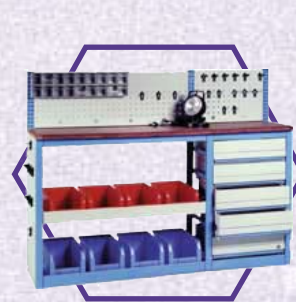

SK07	
Hosszúság:	1620 mm
Mélység:	355 mm
Magasság:	1250 mm
Súly:	71 kg