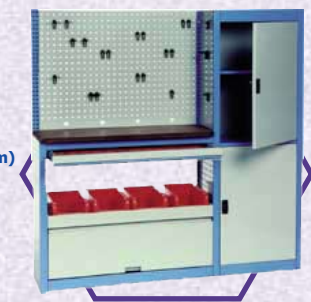

SK06	
Hosszúság:	1620 mm
Mélység:	355 mm
Magasság:	1625 mm
Súly:	84 kg