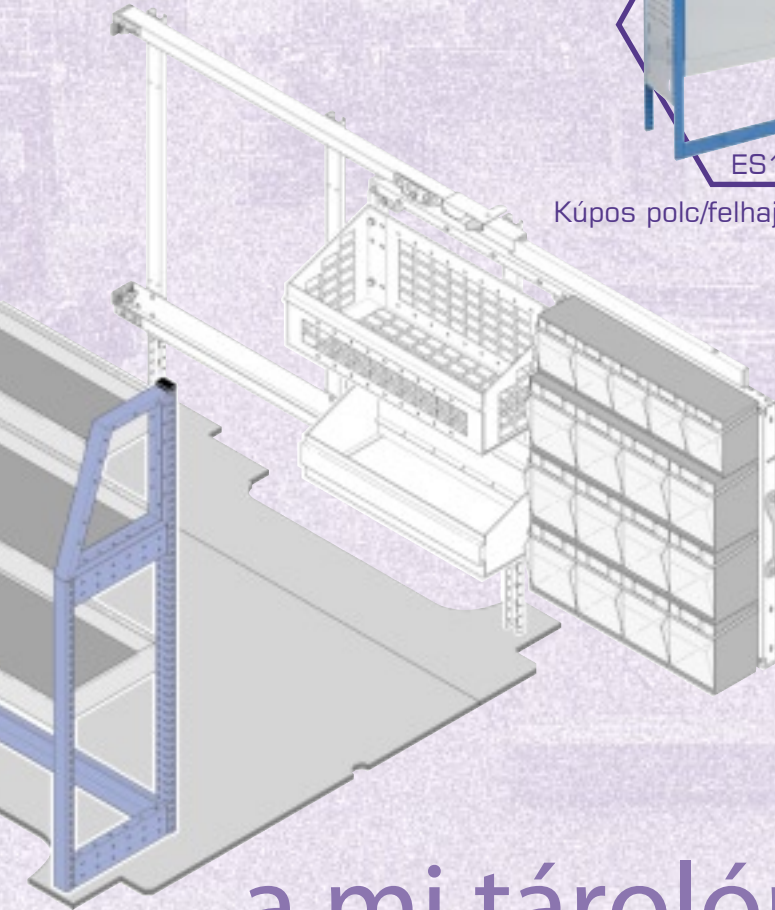

# Tároló rendszerek, kiegészítők

**Modul-Stor**

Polcrendszerek, létrtartók  
emelődaruk, emelőhátfalak  
kishaszonjárművekhez

Hogyan rendezheti be  
 **Mercedes**  
vito, sprinter járművét?

**Modul-Stor**

ES10-50-02  
Kúpos polc/fiókos egység\*

ES10-50-04  
Kúpos polc/felhajtható ajtó egység\*\*

ES10-50-05  
Kúpos polc/kihajtható ajtó egység\*\*

\* Méretek: Magasság: 1250mm Hosszúság: 1120mm, Mélység: 355mm.

\*\*Méretek: Magasság: 1250mm, Hosszúság: 1580mm, Mélység: 355mm.

a mi tárolórendszerünkkel  
több hely marad  
mindennek