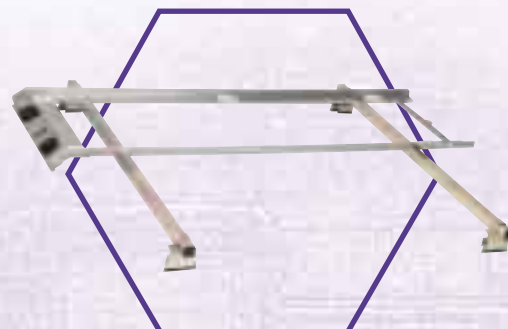

Tároló rendszerek, kiegészítők

Modul-Stor

Polcrendszerek, létrtartók
emelődaruk, emelőhátfalak
kishaszonjárművekhez

Hogyan rendezheti be
 **Mercedes**
vito, sprinter járművét?

Modul-Stor

Modul-Stor Hungary Kft. 8200 Veszprém, Szilvádi u. 56. Tel.: 06 88 505-502 Tel/Fax: 06 88 505-503, 06 88 422-353
E-mail: modul@sednet.hu Web: www.modulstor.hu

Ablakvédő rács

Melegvizes kézmosó

Létratartó

Csúszásmentes műanyag padló

Polipropilén oldalborítás

Gumipadló

Csőszállító henger

- Termékeink kaphatók minden gépjárműtípushoz
- További információkért és árakért lépjen kapcsolatba a kereskedelmi részlegünkkel.