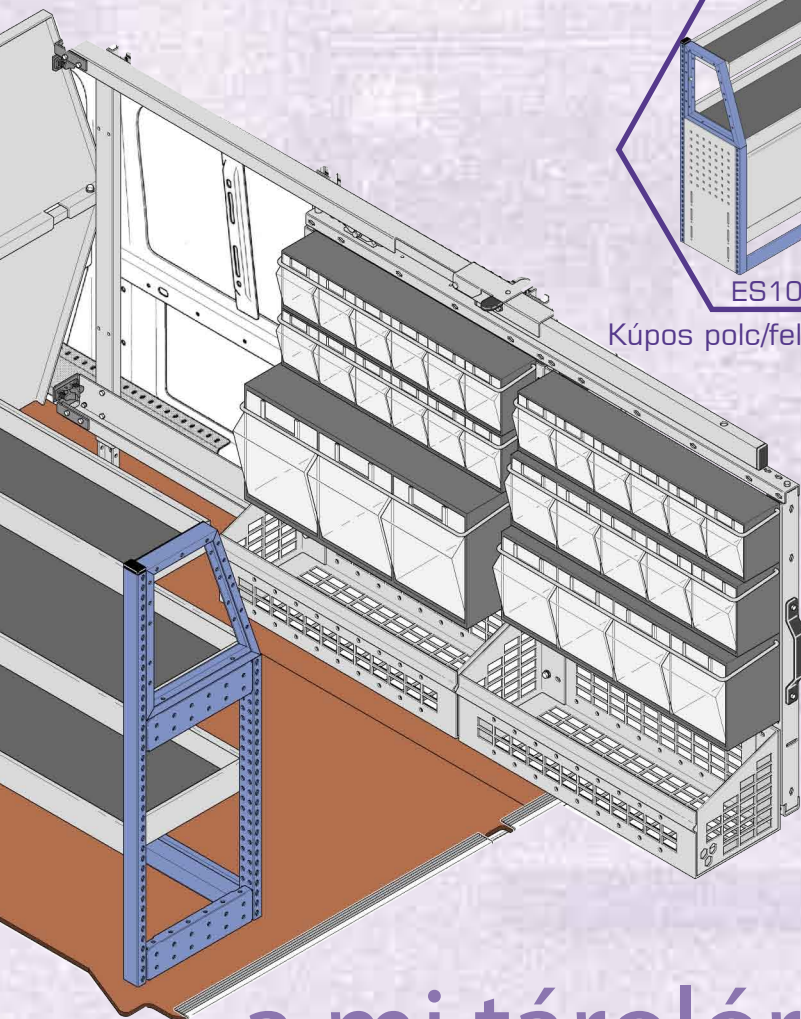

ES10-40-01
Kúpos polc egység

ES10-40-03
Kúpos polc fiókos egység
kiehető szerszámtárolóval

ES10-40-04
Kúpos polc/fiókos egység

ES10-40-02
Kúpos polc/felhajtható ajtó egység

ES10-40-05
Összefordított egység*

- ES10-40-01, ES10-40-03, ES10-40-04 és ES10-40-02 - a jármű bal és jobb oldalára is beszerelhető, ahol nincs oldalajtó.

- ES10-40-05 - oldalajtós járművekbe is beszerelhető, így lehetőség van a hátsó és oldal ajtó használatára is.

Méretek: Magasság: 1025mm,
Hossz: 1120mm,
Mélység: 355mm, *710mm.

a mi tárolórendszerünkkel
több hely marad
mindennek