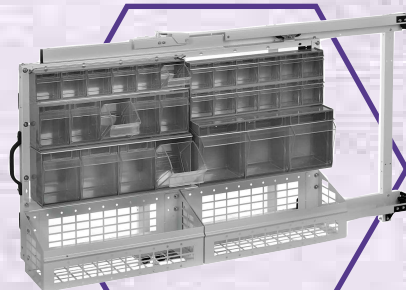

# Tároló rendszerek, kiegészítők

**Modul-Stor**

Polcrendszerek, létrtartók  
emelődaruk, emelőhátfalak  
kishaszonjárművekhez

Hogyan rendezheti be  
 **Mercedes**  
vito, sprinter járművét?

**Modul-Stor**

SR1207-02

Kihúzható állvány practiboxszal/  
acél kosárral és tárolóval

SR1207-04

Kihúzható állvány practiboxszal/  
acél kosárral

SR1207-03

Kihúzható állvány practiboxszal

SR1207-05

Kihúzható állvány practiboxszal/  
acél kosárral