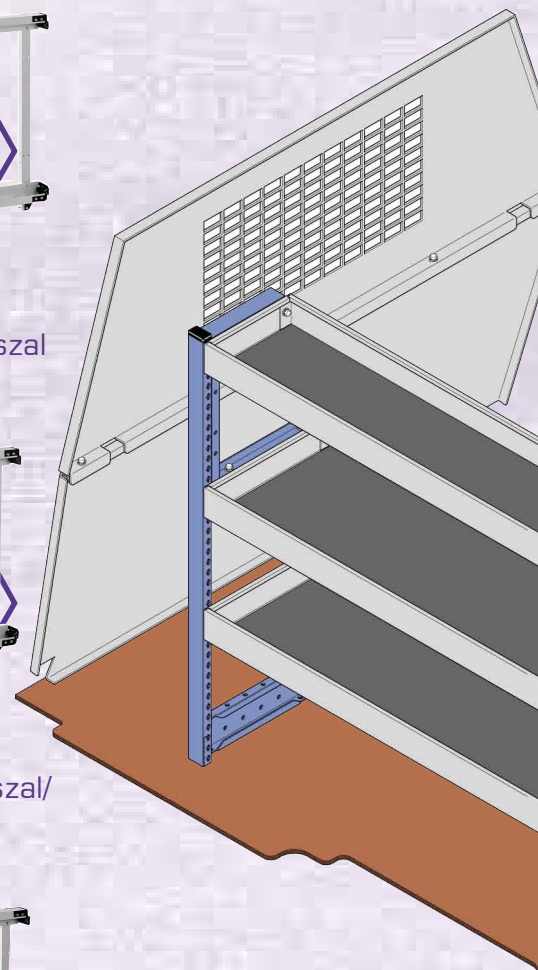

SR1207-02

Kihúzható állvány practiboxszal/  
acél kosárral és tárolóval

SR1207-04

Kihúzható állvány practiboxszal/  
acél kosárral

SR1207-03

Kihúzható állvány practiboxszal

SR1207-05

Kihúzható állvány practiboxszal/  
acél kosárral

SR1207-01

Kihúzható állvány acél kosárral

- A fenti állványok mindegyike fix változatban is kapható.
- Oldalajtós járműveknél lehetőség van rövidebb kivitelű fix állvány beépítésére is.

Méretetek: Magasság 743mm, Hosszúság 1282mm.