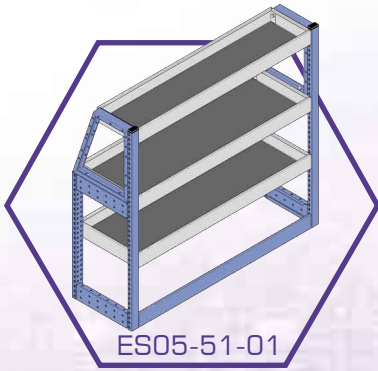

Kúpos polc egység

Kúpos polc fiókos egység
kiehető szerszámtárolóval

Kúpos polc/fiókos egység

Kúpos polc/felhajtható ajtó egység

Összefordított egység*

- ES05-51-01, ES05-51-03, ES05-51-04 és ES05-51-02 - a jármű bal és jobb oldalára is beszerelhető, ahol nincs oldalajtó.

- ES05-51-05 - oldalajtós járművekbe is beszerelhető, így lehetőség van a hátsó és oldal ajtó használatára is.

- Egyedi igények egyeztetés alapján.

Méretetek: Magasság: 1025mm,
Hossz: 1120mm,
Mélység: 355mm, *710mm.