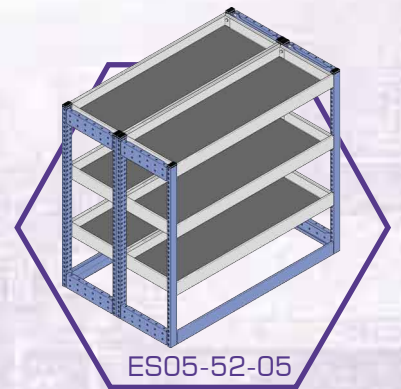

Kúpos polc egység

Kúpos polc fiókos egység
kiehető szerszámtárolóval

Kúpos polc/fiókos egység

Kúpos polc/felhajtható ajtó egység

Összefordított egység*

- ES05-51-01, ES05-51-03, ES05-51-04 és ES05-51-02 - a jármű bal és jobb oldalára is beszerelhető, ahol nincs oldalajtó.

- ES05-51-05 - oldalajtós járművekbe is beszerelhető, így lehetőség van a hátsó és oldal ajtó használatára is.

- Egyedi igények egyeztetés alapján.

Méretetek: Magasság: 1025mm,
Hossz: 1120mm,
Mélység: 355mm, *710mm.