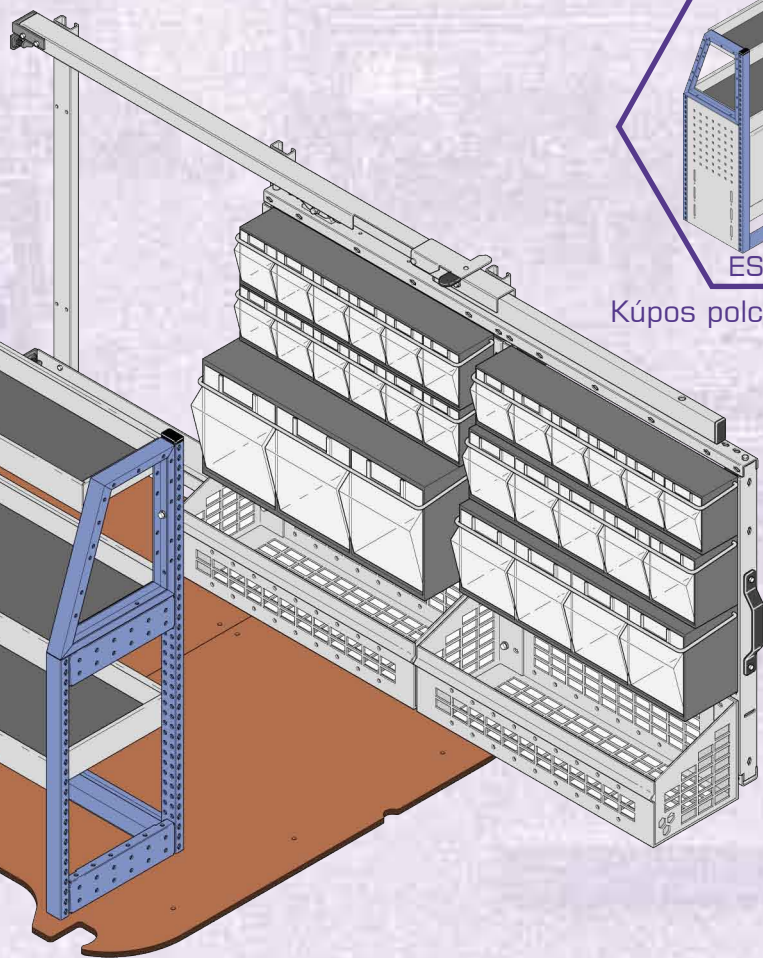

Kúpos polc egység

Kúpos polc fiókos egység
kiehető szerszámtárolóval

Kúpos polc/fiókos egység

Kúpos polc/felhajtható ajtó egység

Összefordított egység*

- ES05-51-01, ES05-51-03, ES05-51-04 és ES05-51-02 - a jármű bal és jobb oldalára is beszerelhető, ahol nincs oldalajtó.

- ES05-51-05 - oldalajtós járművekbe is beszerelhető, így lehetőség van a hátsó és oldal ajtó használatára is.

- Egyedi igények egyeztetés alapján.

Méretetek: Magasság: 1025mm,
Hossz: 1120mm,
Mélység: 355mm, *710mm.