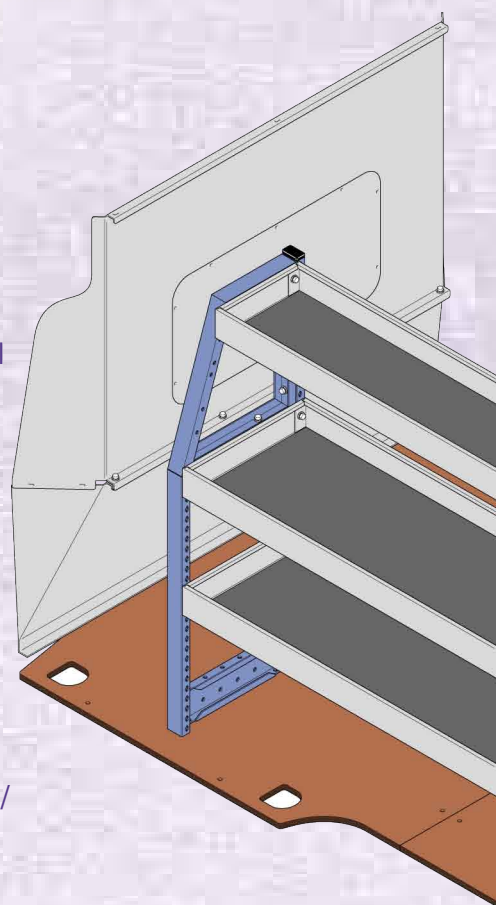

SR1207-02

Kihúzható állvány practiboxszal/
acél kosárral és tárolóval

SR1207-04

Kihúzható állvány practiboxszal/
acél kosárral

SR1207-03

Kihúzható állvány practiboxszal

SR1207-05

Kihúzható állvány practiboxszal/
acél kosárral

SR1207-01

Kihúzható állvány acél kosárral

- A fenti állványok mindegyike fix változatban is kapható.
- Oldalajtós járműveknél lehetőség van rövidebb kivitelű fix állvány beépítésére is.

Méretetek: Magasság 743mm, Hosszúság 1282mm.