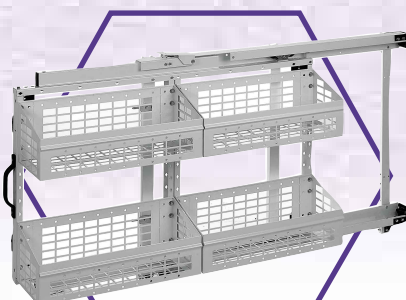

SR1207-02

Kihúzható állvány practiboxszal/
acél kosárral és tárolóval

SR1207-04

Kihúzható állvány practiboxszal/
acél kosárral

SR1207-03

Kihúzható állvány practiboxszal

SR1207-05

Kihúzható állvány practiboxszal/
acél kosárral

SR1207-01

Kihúzható állvány acél kosárral

- A fenti állványok mindegyike fix változatban is kapható.
- Oldalajtós járműveknél lehetőség van rövidebb kivitelű fix állvány beépítésére is.

Méretetek: Magasság 743mm, Hosszúság 1282mm.