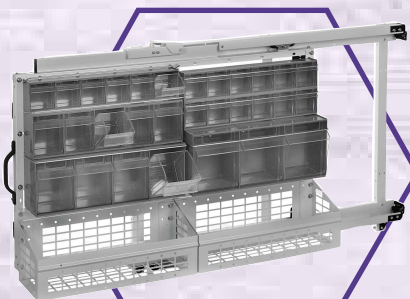

SR1207-02

Kihúzható állvány practiboxszal/
acél kosárral és tárolóval

SR1207-04

Kihúzható állvány practiboxszal/
acél kosárral

SR1207-03

Kihúzható állvány practiboxszal

SR1207-05

Kihúzható állvány practiboxszal/
acél kosárral

SR1207-01

Kihúzható állvány acél kosárral

- A fenti állványok mindegyike fix változatban is kapható.
- Oldalajtós járműveknél lehetőség van rövidebb kivitelű fix állvány beépítésére is.

Méretetek: Magasság 743mm, Hosszúság 1282mm.