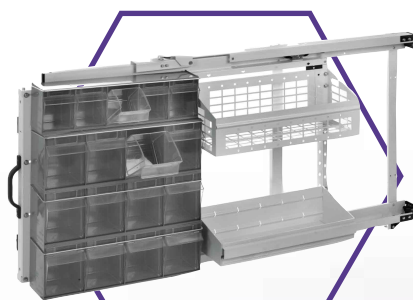

SR1207-02

Kihúzható állvány practiboxszal/
acél kosárral és tárolóval