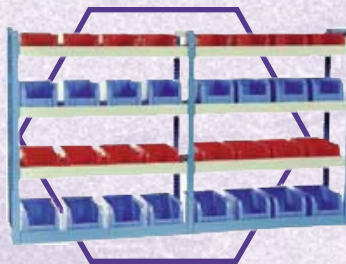

SK13	
Hosszúság:	2620 mm
Mélység:	355 mm
Magasság:	1625 mm
Súly:	102 kg

SK14	
Hosszúság:	2620 mm
Mélység:	355 mm
Magasság:	1625 mm
Súly:	123 kg

SK15	
Hosszúság:	2120 mm
Mélység:	355 mm
Magasság:	1250 mm
Súly:	67 kg

SK16	
Hosszúság:	2120 mm
Mélység:	355 mm
Magasság:	1250 mm
Súly:	76 kg