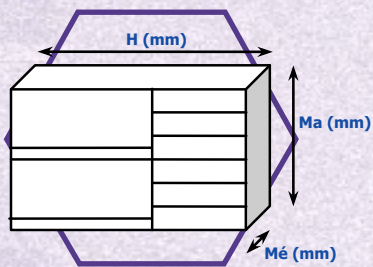

SK01	
Hosszúság:	1080 mm
Mélység:	355 mm
Magasság:	1250 mm
Súly:	35 kg

SK02	
Hosszúság:	1080 mm
Mélység:	355 mm
Magasság:	1250 mm
Súly:	40 kg

SK03	
Hosszúság:	1120 mm
Mélység:	355 mm
Magasság:	900 mm
Súly:	49 kg

SK04	
Hosszúság:	1120 mm
Mélység:	355 mm
Magasság:	900 mm
Súly:	69 kg

SK05	
Hosszúság:	1080 mm
Mélység:	355 mm
Magasság:	1250 mm
Súly:	36 kg

Standard	
Hosszúság:	H (mm)
Mélység:	Mé (mm)
Magasság:	Ma (mm)
Súly:	(kg)

SK06	
Hosszúság:	1620 mm
Mélység:	355 mm
Magasság:	1625 mm
Súly:	84 kg

SK07	
Hosszúság:	1620 mm
Mélység:	355 mm
Magasság:	1250 mm
Súly:	71 kg

SK08	
Hosszúság:	1660 mm
Mélység:	355 mm
Magasság:	1250 mm
Súly:	95 kg