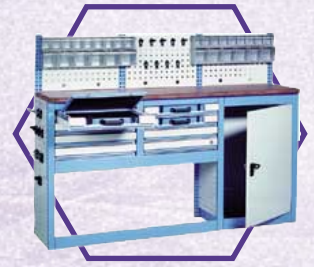

Standard	
Hosszúság:	H (mm)
Mélység:	Mé (mm)
Magasság:	Ma (mm)
Súly:	(kg)

SK06	
Hosszúság:	1620 mm
Mélység:	355 mm
Magasság:	1625 mm
Súly:	84 kg

SK07	
Hosszúság:	1620 mm
Mélység:	355 mm
Magasság:	1250 mm
Súly:	71 kg

SK08	
Hosszúság:	1660 mm
Mélység:	355 mm
Magasság:	1250 mm
Súly:	95 kg