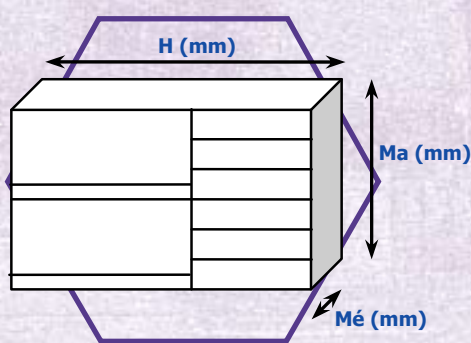

Autómárka			Standard polcrendszerek																		
Típus	Spec		SK01	SK02	SK03	SK04	SK05	SK06	SK07	SK08	SK09	SK10	SK11	SK12	SK13	SK14	SK15	SK16	SK17		
Opel	Astra Est.	Mk. 3	✗	✗	✗	✗	✗	✗	✗	✗	✗	✗	✗	✗	✗	✗	✗	✗	✗	✓	
	Astra Est.	Mk. 4	✗	✗	✗	✗	✗	✗	✗	✗	✗	✗	✗	✗	✗	✗	✗	✗	✗	✗	✓
	Ast. Combo	STD	✓	✓	✓	✓	✓	✗	✗	✗	✗	✗	✗	✗	✗	✗	✗	✗	✗	✗	✗
	Astra Van	Mk. 3.	✗	✗	✗	✗	✗	✗	✗	✗	✗	✗	✗	✗	✗	✗	✗	✗	✗	✗	✓
	Astra Van	Mk. 4.	✗	✗	✗	✗	✗	✗	✗	✗	✗	✗	✗	✗	✗	✗	✗	✗	✗	✗	✓
	Corsa Combo	STD	✓	✓	✓	✓	✓	✗	✗	✗	✗	✗	✗	✗	✗	✗	✗	✗	✗	✗	✗
	Movano	SR/SWB	✓	✓	✓	✓	✓	✓	✓	✓	✓	✓	✓	✓	✓	✗	✗	✓	✓	✗	✗
	Movano	SHR/SWB	✓	✓	✓	✓	✓	✓	✓	✓	✓	✓	✓	✓	✓	✗	✗	✓	✓	✗	✗
	Movano	SHR/MWB	✓	✓	✓	✓	✓	✓	✓	✓	✓	✓	✓	✓	✓	✓	✓	✓	✓	✗	✗
	Movano	SHR/LWB	✓	✓	✓	✓	✓	✓	✓	✓	✓	✓	✓	✓	✓	✓	✓	✓	✓	✗	✗
	Movano	HR/MWB	✓	✓	✓	✓	✓	✓	✓	✓	✓	✓	✓	✓	✓	✓	✓	✓	✓	✗	✗
Movano	HR/LWB	✓	✓	✓	✓	✓	✓	✓	✓	✓	✓	✓	✓	✓	✓	✓	✓	✓	✗	✗	

- ✓ - A rendszer beépíthető
- ✓ - A rendszer beépíthető, de további egyeztetést igényel
- ✗ - A rendszer nem építhető be a járműbe

Standard	
Hosszúság:	H (mm)
Mélység:	Mé (mm)
Magasság:	Ma (mm)
Súly:	(kg)

SK01	
Hosszúság:	1080 mm
Mélység:	355 mm
Magasság:	1250 mm
Súly:	35 kg

SK02	
Hosszúság:	1080 mm
Mélység:	355 mm
Magasság:	1250 mm
Súly:	40 kg