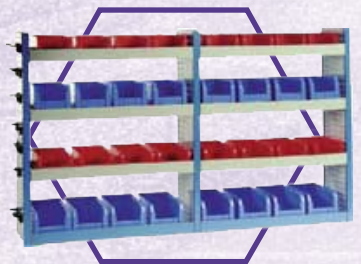

SK13	
Hosszúság:	2620 mm
Mélység:	355 mm
Magasság:	1625 mm
Súly:	102 kg

SK14	
Hosszúság:	2620 mm
Mélység:	355 mm
Magasság:	1625 mm
Súly:	123 kg

SK15	
Hosszúság:	2120 mm
Mélység:	355 mm
Magasság:	1250 mm
Súly:	67 kg

SK16	
Hosszúság:	2120 mm
Mélység:	355 mm
Magasság:	1250 mm
Súly:	76 kg