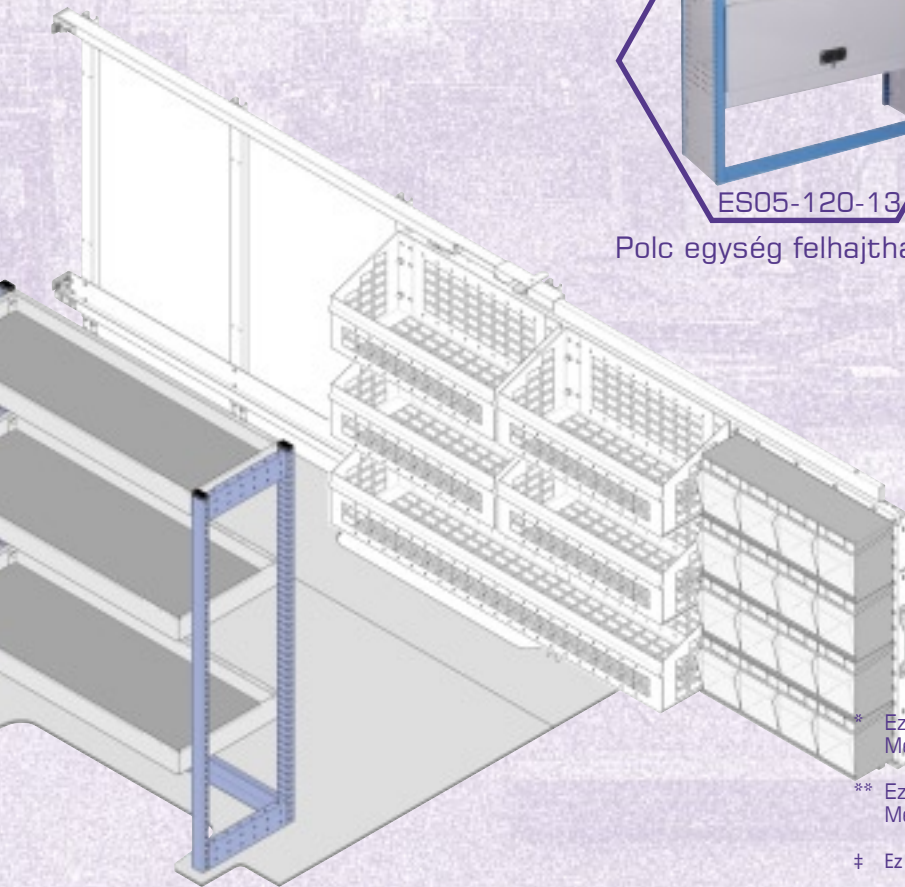

ES05-120-12

Polc egység*‡

ES05-120-06

Polc egység fiókokkal*

ES05-120-07

Polc egység fiókokkal,
kivehető szerszámtárolóval*

ES05-120-13

Polc egység felhajtható ajtóval*

ES05-120-08

Polc egység fiókokkal (nyitott)**

ES05-120-11

Polc egység szekrényel**

* Ezek az egységek az oldalajtós oldalra szerelhetők.
Méretek: Magasság: 1250mm Hosszúság: 1120mm, Mélység: 355mm.

** Ezek az egységek arra az oldalra szerelhetők, ahol nincs oldalajtó.
Méretek: Magasság: 1250mm, Hosszúság: 1580mm, Mélység: 355mm.

‡ Ez az egység 1580mm hosszú kivételben is kapható.

a mi tárolórendszerünkkel
több hely marad
mindennek