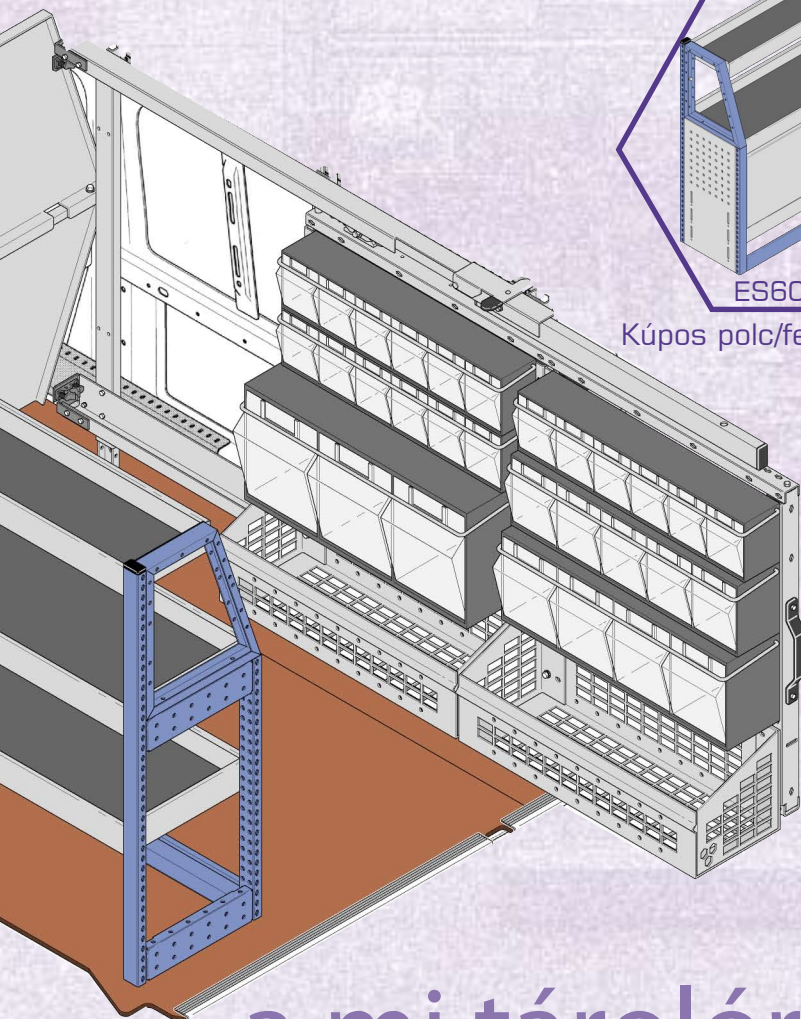

ES60-40-01  
Kúpos polc egység

ES60-40-03  
Kúpos polc fiókos egység  
kiehető szerszámtárolóval

ES60-40-04  
Kúpos polc/fiókos egység

ES60-40-02  
Kúpos polc/felhajtható ajtó egység

ES60-40-05  
Összefordított egység\*

- ES60-40-01, ES60-40-03, ES60-40-04 és ES60-40-02 - a jármű bal és jobb oldalára is beszerelhető, ahol nincs oldalajtó.

- ES60-40-05 - oldalajtós járművekbe is beszerelhető, így lehetőség van a hátsó és oldalajtó használatára is.

Méretetek: Magasság: 1025mm,  
Hossz: 1120mm,  
Mélység: 355mm, \*710mm.

a mi tárolórendszerünkkel  
több hely marad  
mindennek