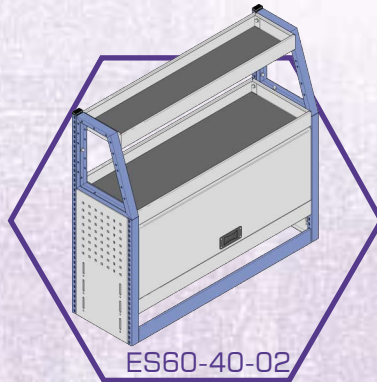

# Tároló rendszerek, kiegészítők

**Modul-Stor**

Polcrendszerek, létrtartók  
emelődaruk, emelőhátfalak  
kishaszonjárművekhez

Hogyan rendezheti be

**RENAULT**

kangoo járművét?

**Modul-Stor**

Modul-Stor Hungary Kft. 8200 Veszprém, Szilvádi u. 56. Tel.: 06 88 505-502 Tel/Fax: 06 88 505-503, 06 88 422-353  
E-mail: modul@sednet.hu Web: www.modulstor.hu

ES60-40-01  
Kúpos polc egység

ES60-40-03  
Kúpos polc fiókos egység  
kiehető szerszámtárolóval

ES60-40-04  
Kúpos polc/fiókos egység

ES60-40-02  
Kúpos polc/felhajtható ajtó egység

ES60-40-05  
Összefordított egység\*

- ES60-40-01, ES60-40-03, ES60-40-04 és ES60-40-02 - a jármű bal és jobb oldalára is beszerelhető, ahol nincs oldalajtó.

- ES60-40-05 - oldalajtós járművekbe is beszerelhető, így lehetőség van a hátsó és oldalajtó használatára is.

Méretetek: Magasság: 1025mm,  
Hossz: 1120mm,  
Mélység: 355mm, \*710mm.

a mi tárolórendszerünkkel  
több hely marad  
mindennek