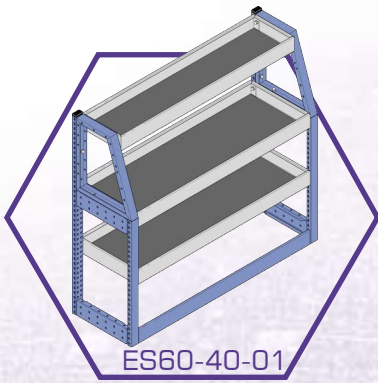

# Tároló rendszerek, kiegészítők

**Modul-Stor**

Polcrendszerek, létrtartók  
emelődaruk, emelőhátfalak  
kishaszonjárművekhez

Hogyan rendezheti be

**RENAULT**

kangoo járművét?

**Modul-Stor**

Modul-Stor Hungary Kft. 8200 Veszprém, Szilvádi u. 56. Tel.: 06 88 505-502 Tel/Fax: 06 88 505-503, 06 88 422-353  
E-mail: modul@sednet.hu Web: www.modulstor.hu

ES60-40-01  
Kúpos polc egység

ES60-40-03  
Kúpos polc fiókos egység  
kiehető szerszámtárolóval

ES60-40-04  
Kúpos polc/fiókos egység

ES60-40-02  
Kúpos polc/felhajtható ajtó egység

ES60-40-05  
Összefordított egység\*

- ES60-40-01, ES60-40-03, ES60-40-04 és ES60-40-02 - a jármű bal és jobb oldalára is beszerelhető, ahol nincs oldalajtó.

- ES60-40-05 - oldalajtós járművekbe is beszerelhető, így lehetőség van a hátsó és oldalajtó használatára is.

Méretetek: Magasság: 1025mm,  
Hossz: 1120mm,  
Mélység: 355mm, \*710mm.

a mi tárolórendszerünkkel  
több hely marad  
mindennek