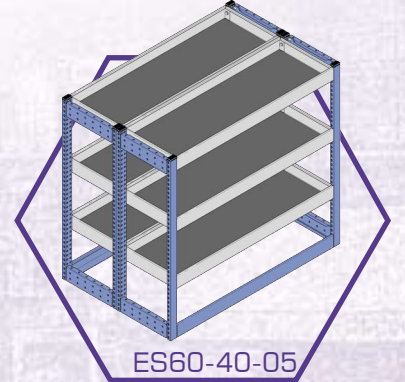

ES60-40-01  
Kúpos polc egység

ES60-40-03  
Kúpos polc fiókos egység  
kiehető szerszámtárolóval

ES60-40-04  
Kúpos polc/fiókos egység

ES60-40-02  
Kúpos polc/felhajtható ajtó egység

ES60-40-05  
Összefordított egység\*

- ES60-40-01, ES60-40-03, ES60-40-04 és ES60-40-02 - a jármű bal és jobb oldalára is beszerelhető, ahol nincs oldalajtó.

- ES60-40-05 - oldalajtós járművekbe is beszerelhető, így lehetőség van a hátsó és oldalajtó használatára is.

Méretetek: Magasság: 1025mm,  
Hossz: 1120mm,  
Mélység: 355mm, \*710mm.

a mi tárolórendszerünkkel  
több hely marad  
mindennek