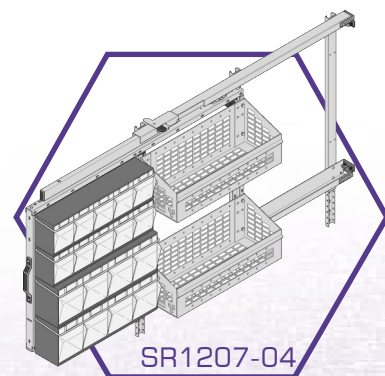

Kihúzható állvány practiboxszal/
acél kosárral és tárolóval

Kihúzható állvány practiboxszal/
acél kosárral