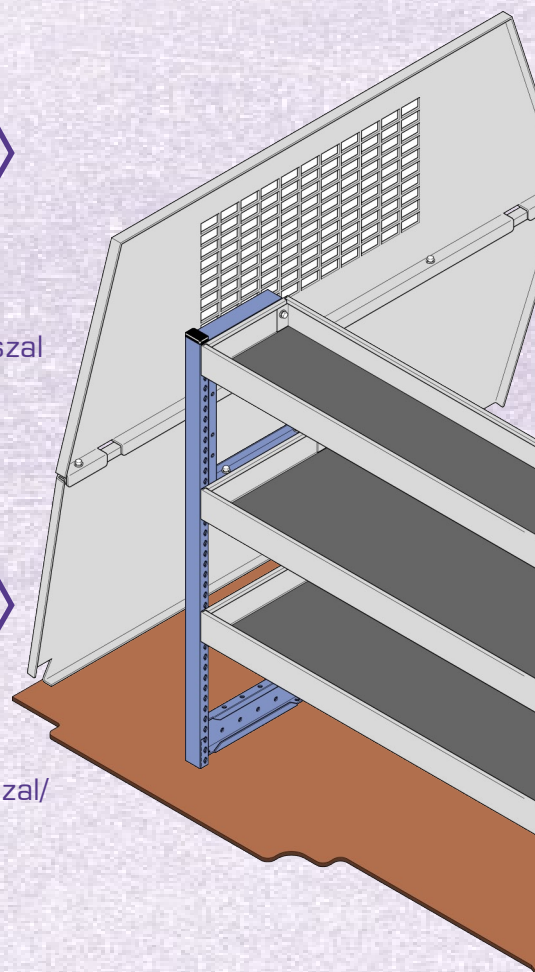

Kihúzható állvány practiboxszal/
acél kosárral és tárolóval

Kihúzható állvány practiboxszal/
acél kosárral

Kihúzható állvány practiboxszal

Kihúzható állvány practiboxszal/
acél kosárral

Kihúzható állvány acél kosárral

- A fenti állványok mindegyike fix változatban is kapható.
- Oldalajtós járműveknél lehetőség van rövidebb kivitelű fix állvány beépítésére is.

Méretetek: Magasság 743mm, Hosszúság 1282mm.