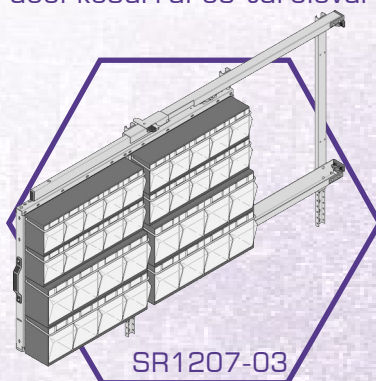

Kihúzható állvány practiboxszal/
acél kosárral és tárolóval

Kihúzható állvány practiboxszal