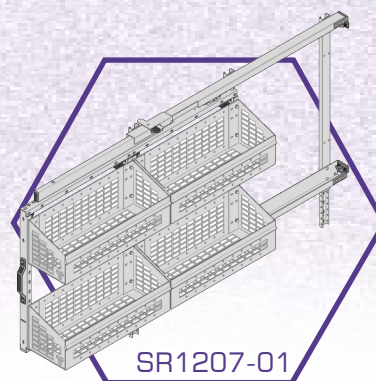

Kihúzható állvány practiboxszal/
acél kosárral és tárolóval

Kihúzható állvány practiboxszal/
acél kosárral

Kihúzható állvány practiboxszal

Kihúzható állvány practiboxszal/
acél kosárral

Kihúzható állvány acél kosárral

- A fenti állványok mindegyike fix változatban is kapható.
- Oldalajtós járműveknél lehetőség van rövidebb kivitelű fix állvány beépítésére is.

Méretetek: Magasság 743mm, Hosszúság 1282mm.