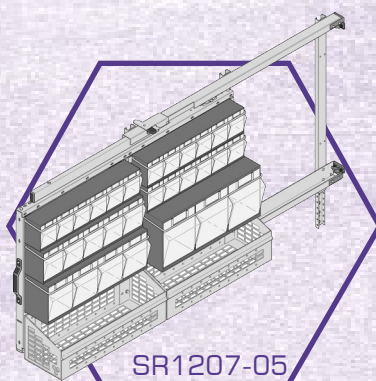

Kihúzható állvány practiboxszal

Kihúzható állvány practiboxszal/
acél kosárral