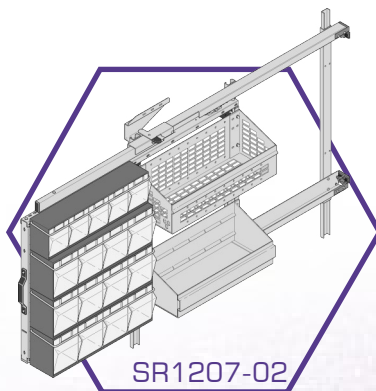

Kihúzható állvány practiboxszal/
acél kosárral és tárolóval