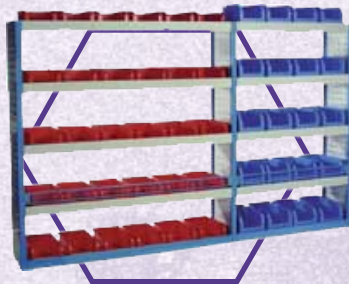

SK13	
Hosszúság:	2620 mm
Mélység:	355 mm
Magasság:	1625 mm
Súly:	102 kg

SK14	
Hosszúság:	2620 mm
Mélység:	355 mm
Magasság:	1625 mm
Súly:	123 kg

SK15	
Hosszúság:	2120 mm
Mélység:	355 mm
Magasság:	1250 mm
Súly:	67 kg

SK16	
Hosszúság:	2120 mm
Mélység:	355 mm
Magasság:	1250 mm
Súly:	76 kg