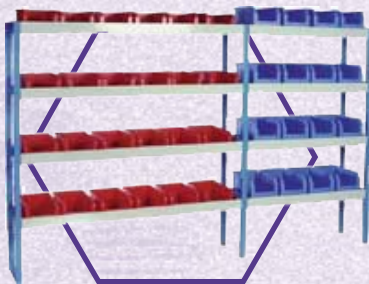

SK13	
Hosszúság:	2620 mm
Mélység:	355 mm
Magasság:	1625 mm
Súly:	102 kg

SK14	
Hosszúság:	2620 mm
Mélység:	355 mm
Magasság:	1625 mm
Súly:	123 kg

SK15	
Hosszúság:	2120 mm
Mélység:	355 mm
Magasság:	1250 mm
Súly:	67 kg

SK16	
Hosszúság:	2120 mm
Mélység:	355 mm
Magasság:	1250 mm
Súly:	76 kg