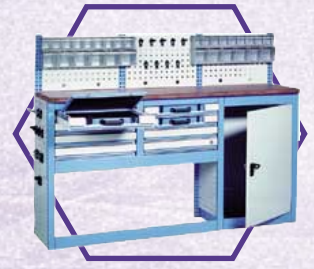

Standard	
Hosszúság:	H (mm)
Mélység:	Mé (mm)
Magasság:	Ma (mm)
Súly:	(kg)

SK06	
Hosszúság:	1620 mm
Mélység:	355 mm
Magasság:	1625 mm
Súly:	84 kg

SK07	
Hosszúság:	1620 mm
Mélység:	355 mm
Magasság:	1250 mm
Súly:	71 kg

SK08	
Hosszúság:	1660 mm
Mélység:	355 mm
Magasság:	1250 mm
Súly:	95 kg