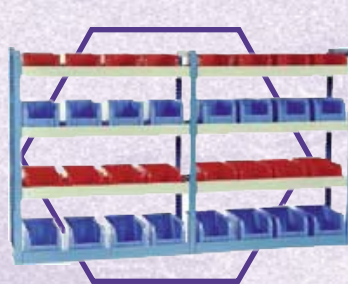

SK13	
Hosszúság:	2620 mm
Mélység:	355 mm
Magasság:	1625 mm
Súly:	102 kg

SK14	
Hosszúság:	2620 mm
Mélység:	355 mm
Magasság:	1625 mm
Súly:	123 kg

SK15	
Hosszúság:	2120 mm
Mélység:	355 mm
Magasság:	1250 mm
Súly:	67 kg

SK16	
Hosszúság:	2120 mm
Mélység:	355 mm
Magasság:	1250 mm
Súly:	76 kg