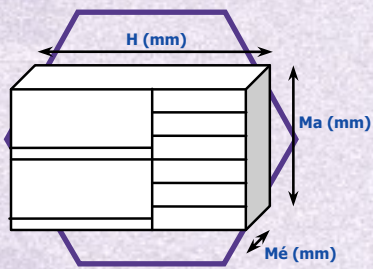

SK01	
Hosszúság:	1080 mm
Mélység:	355 mm
Magasság:	1250 mm
Súly:	35 kg

SK02	
Hosszúság:	1080 mm
Mélység:	355 mm
Magasság:	1250 mm
Súly:	40 kg

SK03	
Hosszúság:	1120 mm
Mélység:	355 mm
Magasság:	900 mm
Súly:	49 kg

SK04	
Hosszúság:	1120 mm
Mélység:	355 mm
Magasság:	900 mm
Súly:	69 kg

SK05	
Hosszúság:	1080 mm
Mélység:	355 mm
Magasság:	1250 mm
Súly:	36 kg

Standard	
Hosszúság:	H (mm)
Mélység:	Mé (mm)
Magasság:	Ma (mm)
Súly:	(kg)

SK06	
Hosszúság:	1620 mm
Mélység:	355 mm
Magasság:	1625 mm
Súly:	84 kg

SK07	
Hosszúság:	1620 mm
Mélység:	355 mm
Magasság:	1250 mm
Súly:	71 kg

SK08	
Hosszúság:	1660 mm
Mélység:	355 mm
Magasság:	1250 mm
Súly:	95 kg

SK15	
Hosszúság:	2120 mm
Mélység:	355 mm
Magasság:	1250 mm
Súly:	67 kg

SK16	
Hosszúság:	2120 mm
Mélység:	355 mm
Magasság:	1250 mm
Súly:	76 kg