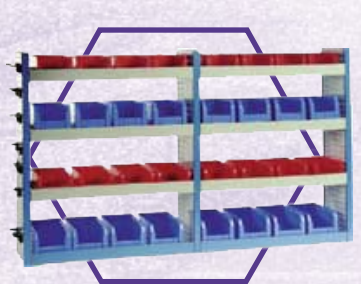

SK13	
Hosszúság:	2620 mm
Mélység:	355 mm
Magasság:	1625 mm
Súly:	102 kg

SK14	
Hosszúság:	2620 mm
Mélység:	355 mm
Magasság:	1625 mm
Súly:	123 kg

SK15	
Hosszúság:	2120 mm
Mélység:	355 mm
Magasság:	1250 mm
Súly:	67 kg

SK16	
Hosszúság:	2120 mm
Mélység:	355 mm
Magasság:	1250 mm
Súly:	76 kg