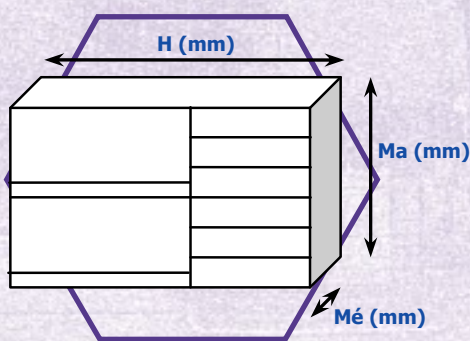

Autómárka			Standard polcrendszerek																
	Típus	Spec	SK01	SK02	SK03	SK04	SK05	SK06	SK07	SK08	SK09	SK10	SK11	SK12	SK13	SK14	SK15	SK16	SK17
R e n a u l t	Extra	STD	✓	✓	✓	✓	✓	✗	✗	✗	✗	✗	✗	✗	✗	✗	✗	✗	✗
	Kangoo	STD	✓	✓	✓	✓	✓	✗	✗	✗	✗	✗	✗	✗	✗	✗	✗	✗	✗
	Master	SR/SWB	✓	✓	✓	✓	✓	✓	✓	✓	✓	✓	✓	✓	✗	✗	✓	✓	✗
	Master	SHR/SWB	✓	✓	✓	✓	✓	✓	✓	✓	✓	✓	✓	✓	✗	✗	✓	✓	✗
	Master	SHR/MWB	✓	✓	✓	✓	✓	✓	✓	✓	✓	✓	✓	✓	✓	✓	✓	✓	✗
	Master	SHR/LWB	✓	✓	✓	✓	✓	✓	✓	✓	✓	✓	✓	✓	✓	✓	✓	✓	✗
	Master	HR/MWB	✓	✓	✓	✓	✓	✓	✓	✓	✓	✓	✓	✓	✓	✓	✓	✓	✗
	Master	HR/LWB	✓	✓	✓	✓	✓	✓	✓	✓	✓	✓	✓	✓	✓	✓	✓	✓	✗
	Trafic	SR/SWB	✓	✓	✓	✓	✓	✗	✓	✓	✓	✓	✓	✓	✗	✗	✓	✓	✗
	Trafic	SR/LWB	✓	✓	✓	✓	✓	✗	✓	✓	✓	✓	✓	✓	✗	✗	✓	✓	✗
	Trafic	HR/LWB	✓	✓	✓	✓	✓	✓	✓	✓	✓	✓	✓	✓	✓	✓	✓	✓	✗
	Trafic	HR/LWB 4X4	✓	✓	✓	✓	✓	✓	✓	✓	✓	✓	✓	✓	✓	✓	✓	✓	✗

- ✓ - A rendszer beépíthető
- ✓ - A rendszer beépíthető, de további egyeztetést igényel
- ✗ - A rendszer nem építhető be a járműbe

Standard	
Hosszúság:	H (mm)
Mélység:	Mé (mm)
Magasság:	Ma (mm)
Súly:	(kg)

SK01	
Hosszúság:	1080 mm
Mélység:	355 mm
Magasság:	1250 mm
Súly:	35 kg

SK02	
Hosszúság:	1080 mm
Mélység:	355 mm
Magasság:	1250 mm
Súly:	40 kg