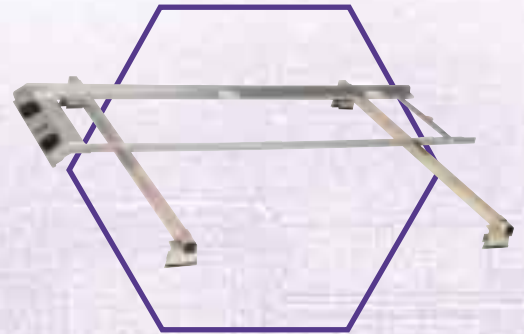

Tároló rendszerek, kiegészítők

Modul-Stor

Polcrendszerek, létrtartók
emelődaruk, emelőhátfalak
kishaszonjárművekhez

Hogyan rendezheti be

RENAULT

kangoo járművét?

Modul-Stor

Modul-Stor Hungary Kft. 8200 Veszprém, Szilvádi u. 56. Tel.: 06 88 505-502 Tel/Fax: 06 88 505-503, 06 88 422-353
E-mail: modul@sednet.hu Web: www.modulstor.hu

Ablakvédő rács

Melegvizes kézmosó

Létratartó

Csúszásmentes műanyag padló

Polipropilén oldalborítás

Gumipadló

Csőszállító henger

Kiegészítők	Renault	
	Kangoo	Trafic
Ablakvédő rács	WG60-40	WG60-23
Melegvizes kézmosó 2,5 liter	H 2,5	H 2,5
Melegvizes kézmosó 5 liter	Teal 5	Teal 5
Létratartó	SLR60-40	SLR60-23
Műanyag padló	HDF60-40	HDF60-23
Oldalborítás	PLK60-40	PLK60-23
Gumipadló	FM60-40	
Csőszállító henger	PT34RUN	PT34RUN