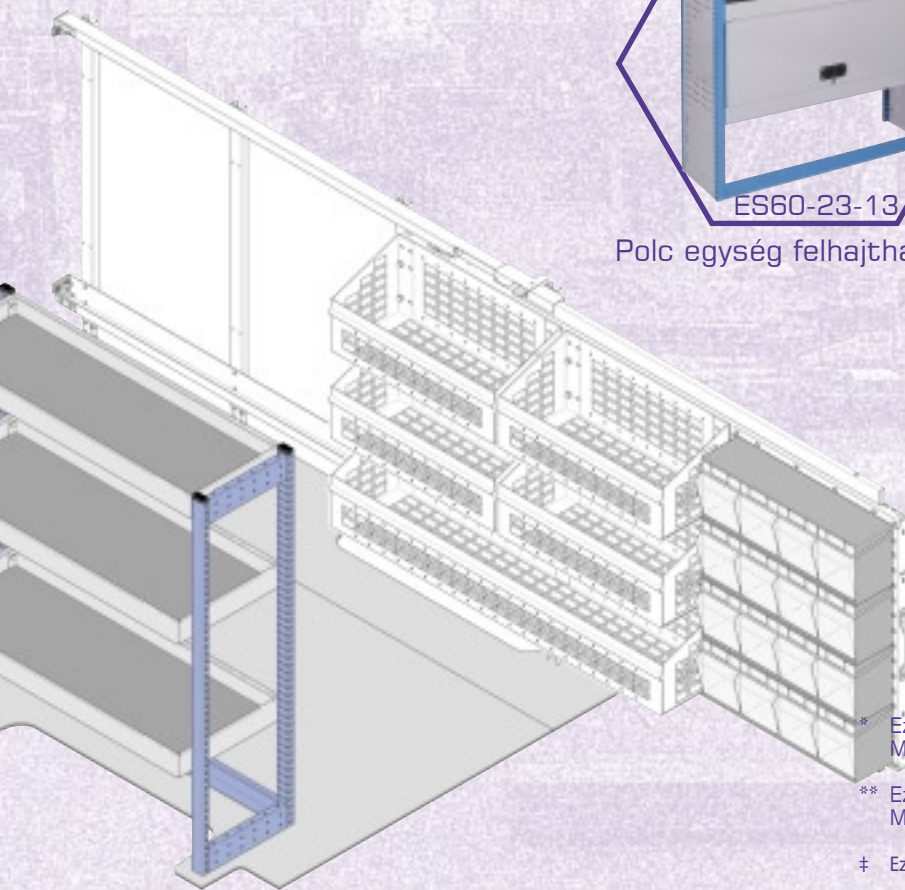

ES60-23-12  
Polc egység\*‡

ES60-23-06  
Polc egység fiókokkal\*

ES60-23-07  
Polc egység fiókokkal,  
kivehető szerszámtárolóval\*

ES60-23-13  
Polc egység felhajtható ajtóval\*

ES60-23-08  
Polc egység fiókokkal (nyitott)\*\*

ES60-23-11  
Polc egység szekrényel\*\*

\* Ezek az egységek az oldalajtós oldalra szerelhetők.  
Méretek: Magasság: 1250mm Hosszúság: 1120mm, Mélység: 355mm.

\*\* Ezek az egységek arra az oldalra szerelhetők, ahol nincs oldalajtó.  
Méretek: Magasság: 1250mm, Hosszúság: 1580mm, Mélység: 355mm.

‡ Ez az egység 1580mm hosszú kivételben is rendelhető.

a mi tárolórendszerünkkel  
több hely marad  
mindennek