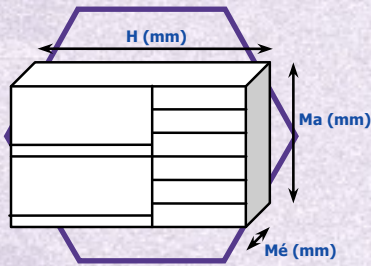

✓ - A rendszer beépíthető

✓ - A rendszer beépíthető, de további egyeztetést igényel

✗ - A rendszer nem építhető be a járműbe

Standard	
Hosszúság:	H (mm)
Mélység:	Mé (mm)
Magasság:	Ma (mm)
Súly:	(kg)

SK01	
Hosszúság:	1080 mm
Mélység:	355 mm
Magasság:	1250 mm
Súly:	35 kg

SK02	
Hosszúság:	1080 mm
Mélység:	355 mm
Magasság:	1250 mm
Súly:	40 kg

SK03	
Hosszúság:	1120 mm
Mélység:	355 mm
Magasság:	900 mm
Súly:	49 kg

SK04	
Hosszúság:	1120 mm
Mélység:	355 mm
Magasság:	900 mm
Súly:	69 kg

SK05	
Hosszúság:	1080 mm
Mélység:	355 mm
Magasság:	1250 mm
Súly:	36 kg

Standard	
Hosszúság:	H (mm)
Mélység:	Mé (mm)
Magasság:	Ma (mm)
Súly:	(kg)

SK06	
Hosszúság:	1620 mm
Mélység:	355 mm
Magasság:	1625 mm
Súly:	84 kg

SK16	
Hosszúság:	2120 mm
Mélység:	355 mm
Magasság:	1250 mm
Súly:	76 kg