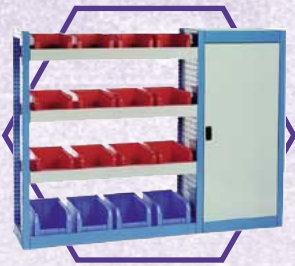

SK09	
Hosszúság:	1620 mm
Mélység:	355 mm
Magasság:	1250 mm
Súly:	56 kg

SK10	
Hosszúság:	1620 mm
Mélység:	355 mm
Magasság:	1250 mm
Súly:	71 kg

SK11	
Hosszúság:	1620 mm
Mélység:	355 mm
Magasság:	1250 mm
Súly:	84 kg

SK12	
Hosszúság:	1620 mm
Mélység:	355 mm
Magasság:	1250 mm
Súly:	80 kg