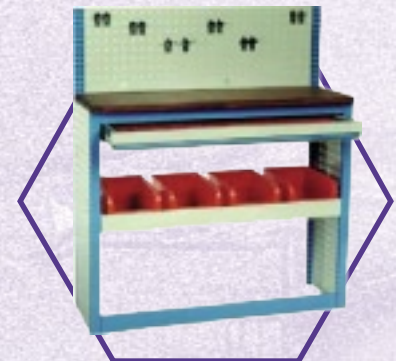

# Tároló rendszerek, kiegészítők

**Modul-Stor**

Polcrendszerek, létrtartók  
emelődaruk, emelőhátfalak  
kishaszonjárművekhez

Hogyan rendezheti be

**RENAULT**

trafic járművét?

**Modul-Stor**

Autómárka			Standard polcrendszerek																	
	Típus	Spec	SK01	SK02	SK03	SK04	SK05	SK06	SK07	SK08	SK09	SK10	SK11	SK12	SK13	SK14	SK15	SK16	SK17	
R e n a u l t	Extra	STD	✓	✓	✓	✓	✓	✗	✗	✗	✗	✗	✗	✗	✗	✗	✗	✗	✗	
	Kangoo	STD	✓	✓	✓	✓	✓	✗	✗	✗	✗	✗	✗	✗	✗	✗	✗	✗	✗	
	Master	SR/SWB	✓	✓	✓	✓	✓	✓	✓	✓	✓	✓	✓	✓	✗	✗	✓	✓	✗	
	Master	SHR/SWB	✓	✓	✓	✓	✓	✓	✓	✓	✓	✓	✓	✓	✗	✗	✓	✓	✗	
	Master	SHR/MWB	✓	✓	✓	✓	✓	✓	✓	✓	✓	✓	✓	✓	✓	✓	✓	✓	✗	
	Master	SHR/LWB	✓	✓	✓	✓	✓	✓	✓	✓	✓	✓	✓	✓	✓	✓	✓	✓	✓	✗
	Master	HR/MWB	✓	✓	✓	✓	✓	✓	✓	✓	✓	✓	✓	✓	✓	✓	✓	✓	✓	✗
	Master	HR/LWB	✓	✓	✓	✓	✓	✓	✓	✓	✓	✓	✓	✓	✓	✓	✓	✓	✓	✗
	Trafic	SR/SWB	✓	✓	✓	✓	✓	✓	✗	✓	✓	✓	✓	✓	✓	✗	✗	✓	✓	✗
	Trafic	SR/LWB	✓	✓	✓	✓	✓	✓	✗	✓	✓	✓	✓	✓	✓	✗	✗	✓	✓	✗
	Trafic	HR/LWB	✓	✓	✓	✓	✓	✓	✓	✓	✓	✓	✓	✓	✓	✓	✓	✓	✓	✗
	Trafic	HR/LWB 4X4	✓	✓	✓	✓	✓	✓	✓	✓	✓	✓	✓	✓	✓	✓	✓	✓	✓	✗

✓ - A rendszer beépíthető

✓ - A rendszer beépíthető, de további egyeztetést igényel

✗ - A rendszer nem építhető be a járműbe

Standard	
Hosszúság:	H (mm)
Mélység:	Mé (mm)
Magasság:	Ma (mm)
Súly:	(kg)

SK01	
Hosszúság:	1080 mm
Mélység:	355 mm
Magasság:	1250 mm
Súly:	35 kg

SK02	
Hosszúság:	1080 mm
Mélység:	355 mm
Magasság:	1250 mm
Súly:	40 kg

SK03	
Hosszúság:	1120 mm
Mélység:	355 mm
Magasság:	900 mm
Súly:	49 kg

SK04	
Hosszúság:	1120 mm
Mélység:	355 mm
Magasság:	900 mm
Súly:	69 kg