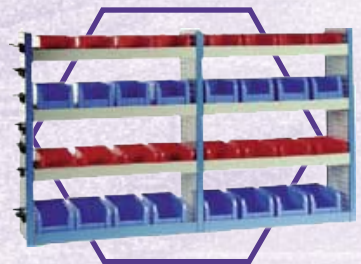

SK13	
Hosszúság:	2620 mm
Mélység:	355 mm
Magasság:	1625 mm
Súly:	102 kg

SK14	
Hosszúság:	2620 mm
Mélység:	355 mm
Magasság:	1625 mm
Súly:	123 kg

SK15	
Hosszúság:	2120 mm
Mélység:	355 mm
Magasság:	1250 mm
Súly:	67 kg

SK16	
Hosszúság:	2120 mm
Mélység:	355 mm
Magasság:	1250 mm
Súly:	76 kg