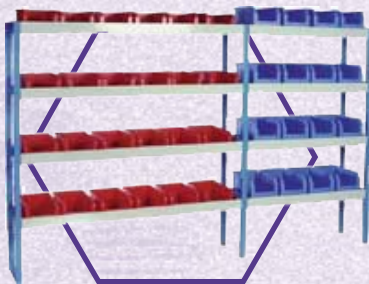

SK07	
Hosszúság:	1620 mm
Mélység:	355 mm
Magasság:	1250 mm
Súly:	71 kg

SK08	
Hosszúság:	1660 mm
Mélység:	355 mm
Magasság:	1250 mm
Súly:	95 kg

SK09	
Hosszúság:	1620 mm
Mélység:	355 mm
Magasság:	1250 mm
Súly:	56 kg

SK10	
Hosszúság:	1620 mm
Mélység:	355 mm
Magasság:	1250 mm
Súly:	71 kg

SK11	
Hosszúság:	1620 mm
Mélység:	355 mm
Magasság:	1250 mm
Súly:	84 kg

SK12	
Hosszúság:	1620 mm
Mélység:	355 mm
Magasság:	1250 mm
Súly:	80 kg