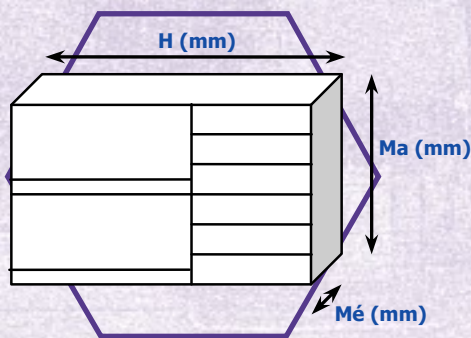

✓ - A rendszer beépíthető

✓ - A rendszer beépíthető, de további egyeztetést igényel

✗ - A rendszer nem építhető be a járműbe

Standard	
Hosszúság:	H (mm)
Mélység:	Mé (mm)
Magasság:	Ma (mm)
Súly:	(kg)

SK01	
Hosszúság:	1080 mm
Mélység:	355 mm
Magasság:	1250 mm
Súly:	35 kg

SK02	
Hosszúság:	1080 mm
Mélység:	355 mm
Magasság:	1250 mm
Súly:	40 kg

SK03	
Hosszúság:	1120 mm
Mélység:	355 mm
Magasság:	900 mm
Súly:	49 kg

SK04	
Hosszúság:	1120 mm
Mélység:	355 mm
Magasság:	900 mm
Súly:	69 kg

SK05	
Hosszúság:	1080 mm
Mélység:	355 mm
Magasság:	1250 mm
Súly:	36 kg

Standard	
Hosszúság:	H (mm)
Mélység:	Mé (mm)
Magasság:	Ma (mm)
Súly:	(kg)

SK06	
Hosszúság:	1620 mm
Mélység:	355 mm
Magasság:	1625 mm
Súly:	84 kg

SK16	
Hosszúság:	2120 mm
Mélység:	355 mm
Magasság:	1250 mm
Súly:	76 kg