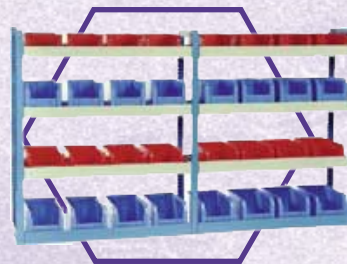

SK13	
Hosszúság:	2620 mm
Mélység:	355 mm
Magasság:	1625 mm
Súly:	102 kg

SK14	
Hosszúság:	2620 mm
Mélység:	355 mm
Magasság:	1625 mm
Súly:	123 kg

SK15	
Hosszúság:	2120 mm
Mélység:	355 mm
Magasság:	1250 mm
Súly:	67 kg

SK16	
Hosszúság:	2120 mm
Mélység:	355 mm
Magasság:	1250 mm
Súly:	76 kg