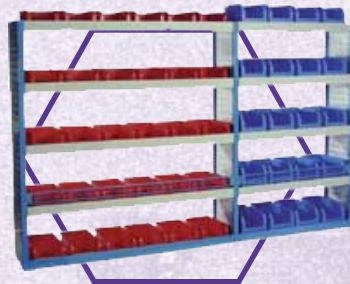

SK13	
Hosszúság:	2620 mm
Mélység:	355 mm
Magasság:	1625 mm
Súly:	102 kg

SK14	
Hosszúság:	2620 mm
Mélység:	355 mm
Magasság:	1625 mm
Súly:	123 kg

SK15	
Hosszúság:	2120 mm
Mélység:	355 mm
Magasság:	1250 mm
Súly:	67 kg

SK16	
Hosszúság:	2120 mm
Mélység:	355 mm
Magasság:	1250 mm
Súly:	76 kg