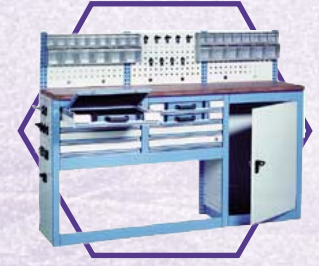

Standard	
Hosszúság:	H (mm)
Mélység:	Mé (mm)
Magasság:	Ma (mm)
Súly:	(kg)

SK06	
Hosszúság:	1620 mm
Mélység:	355 mm
Magasság:	1625 mm
Súly:	84 kg

SK07	
Hosszúság:	1620 mm
Mélység:	355 mm
Magasság:	1250 mm
Súly:	71 kg

SK08	
Hosszúság:	1660 mm
Mélység:	355 mm
Magasság:	1250 mm
Súly:	95 kg