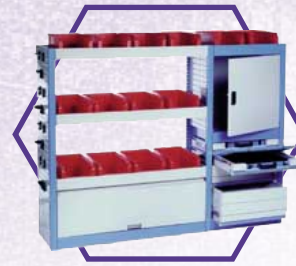

SK09	
Hosszúság:	1620 mm
Mélység:	355 mm
Magasság:	1250 mm
Súly:	56 kg

SK10	
Hosszúság:	1620 mm
Mélység:	355 mm
Magasság:	1250 mm
Súly:	71 kg

SK11	
Hosszúság:	1620 mm
Mélység:	355 mm
Magasság:	1250 mm
Súly:	84 kg

SK12	
Hosszúság:	1620 mm
Mélység:	355 mm
Magasság:	1250 mm
Súly:	80 kg