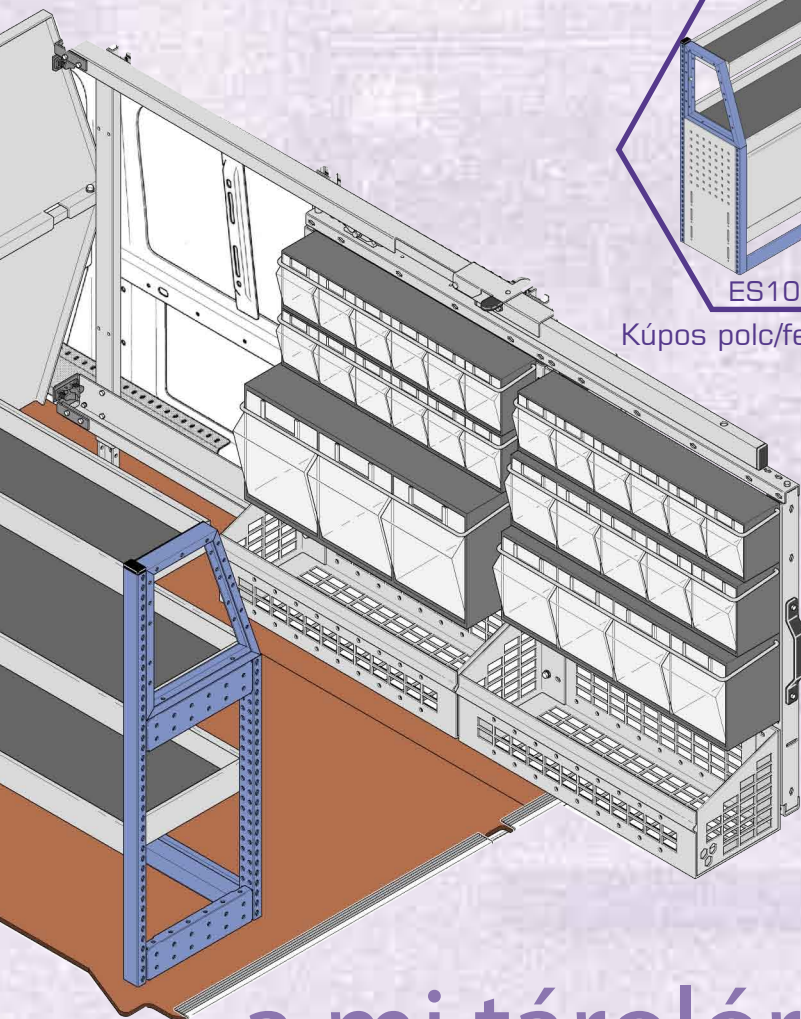

ES10-40-01
Kúpos polc egység

ES10-40-03
Kúpos polc fiókos egység
kivehető szerszámtárolóval

ES10-40-04
Kúpos polc/fiókos egység

ES10-40-02
Kúpos polc/felhajtható ajtó egység

ES10-40-05
Összefordított egység*

- ES10-40-01, ES10-40-03, ES10-40-04 és ES10-40-02 - a jármű bal és jobb oldalára is beszerelhető, ahol nincs oldalajtó.

- ES10-40-05 - oldalajtós járművekbe is beszerelhető, így lehetőség van a hátsó és oldal ajtó használatára is.

Méretek: Magasság: 1025mm,
Hossz: 1120mm,
Mélység: 355mm, *710mm.

a mi tárolórendszerünkkel
több hely marad
mindennek