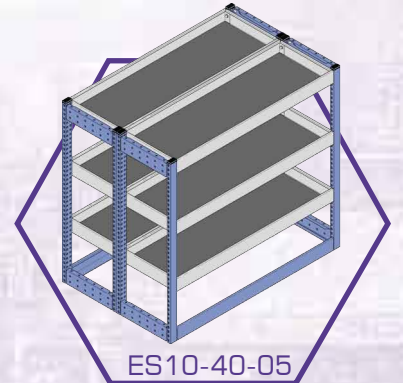

ES10-40-01
Kúpos polc egység

ES10-40-03
Kúpos polc fiókos egység
kivehető szerszámtárolóval

ES10-40-04
Kúpos polc/fiókos egység

ES10-40-02
Kúpos polc/felhajtható ajtó egység

ES10-40-05
Összefordított egység*

Méretek: Magasság: 1025mm,
Hossz: 1120mm,
Mélység: 355mm, *710mm.

a mi tárolórendszerünkkel
több hely marad
mindennek