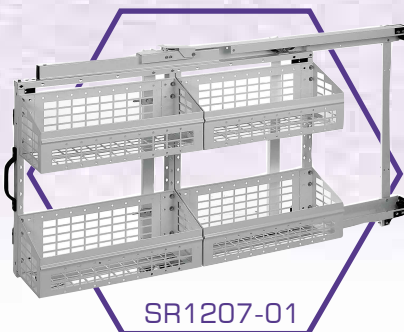

Kihúzható állvány practiboxszal/
acél kosárral

Kihúzható állvány acél kosárral