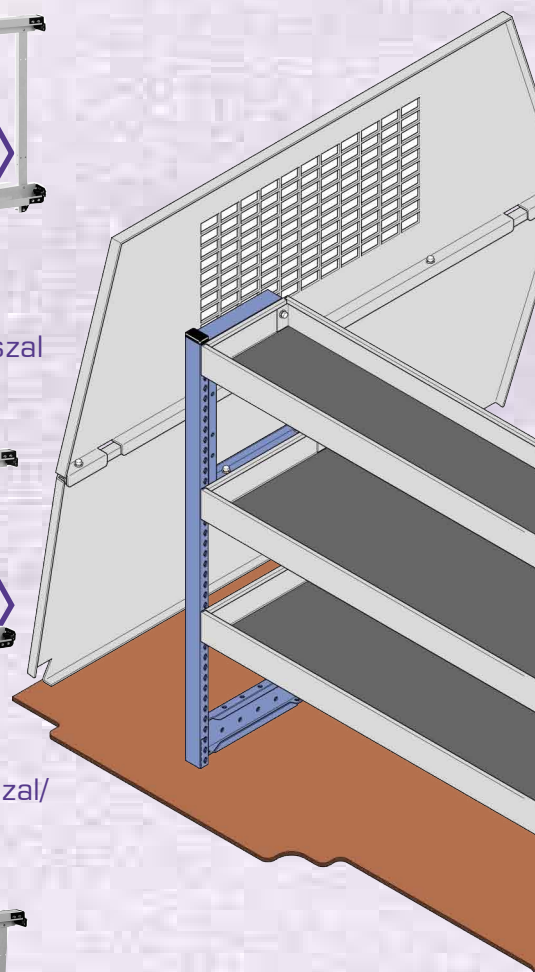

Kihúzható állvány practiboxszal/
acél kosárral és tárolóval

Kihúzható állvány practiboxszal/
acél kosárral

Kihúzható állvány practiboxszal

Kihúzható állvány practiboxszal/
acél kosárral

Kihúzható állvány acél kosárral

Volkswagen caddy

Jellemzők

- **Flexibilis beszerelés**
- **Igény szerinti vásárlás**
- **Átszerelhető**
A termékek a régi járműből átszerelhetők az újba
- **Járműhöz igazítható**
Kisebb járművek méreteihez igazítható
- **Fúrás nélkül beszerelhető**
A tároló rendszerek a gépjárműben a meglévő technológiai furatok segítségével rögzíthetők

- A fenti állványok mindegyike fix változatban is kapható.
- Oldalajtós járműveknél lehetőség van rövidebb kivitellel fix állvány beépítésére is.

Méretetek: Magasság 743mm, Hosszúság 1282mm.