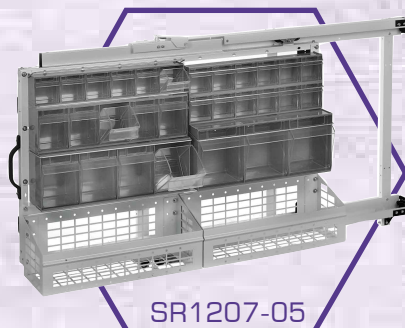

Tároló rendszerek, kiegészítők

Modul-Stor

Polcrendszerek, létrtartók
emelődaruk, emelőhátfalak
kishaszonjárművekhez

Hogyan rendezheti be
 Volkswagen
caddy, LT, transporter járművét?

Modul-Stor

Modul-Stor Hungary Kft. 8200 Veszprém, Szilvádi u. 56. Tel.: 06 88 505-502 Tel/Fax: 06 88 505-503, 06 88 422-353
E-mail: modul@sednet.hu Web: www.modulstor.hu

Kihúzható állvány practiboxszal/
acél kosárral és tárolóval

Kihúzható állvány practiboxszal/
acél kosárral

Kihúzható állvány practiboxszal

Kihúzható állvány practiboxszal/
acél kosárral

Kihúzható állvány acél kosárral

Volkswagen caddy

Jellemzők

- **Flexibilis beszerelés**
- **Igény szerinti vásárlás**
- **Átszerelhető**
A termékek a régi járműből átszerelhetők az újba
- **Járműhöz igazítható**
Kisebb járművek méreteihez igazítható
- **Fúrás nélkül beszerelhető**
A tároló rendszerek a gépjárműben a meglévő technológiai furatok segítségével rögzíthetők

- A fenti állványok mindegyike fix változatban is kapható.
- Oldalajtós járműveknél lehetőség van rövidebb kivitellel fix állvány beépítésére is.

Méretetek: Magasság 743mm, Hosszúság 1282mm.