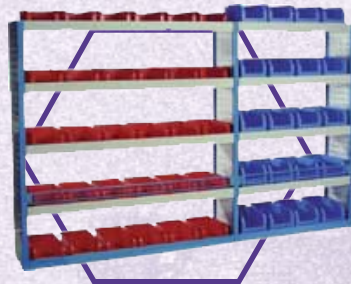

SK13	
Hosszúság:	2620 mm
Mélység:	355 mm
Magasság:	1625 mm
Súly:	102 kg

SK14	
Hosszúság:	2620 mm
Mélység:	355 mm
Magasság:	1625 mm
Súly:	123 kg

SK15	
Hosszúság:	2120 mm
Mélység:	355 mm
Magasság:	1250 mm
Súly:	67 kg

SK16	
Hosszúság:	2120 mm
Mélység:	355 mm
Magasság:	1250 mm
Súly:	76 kg