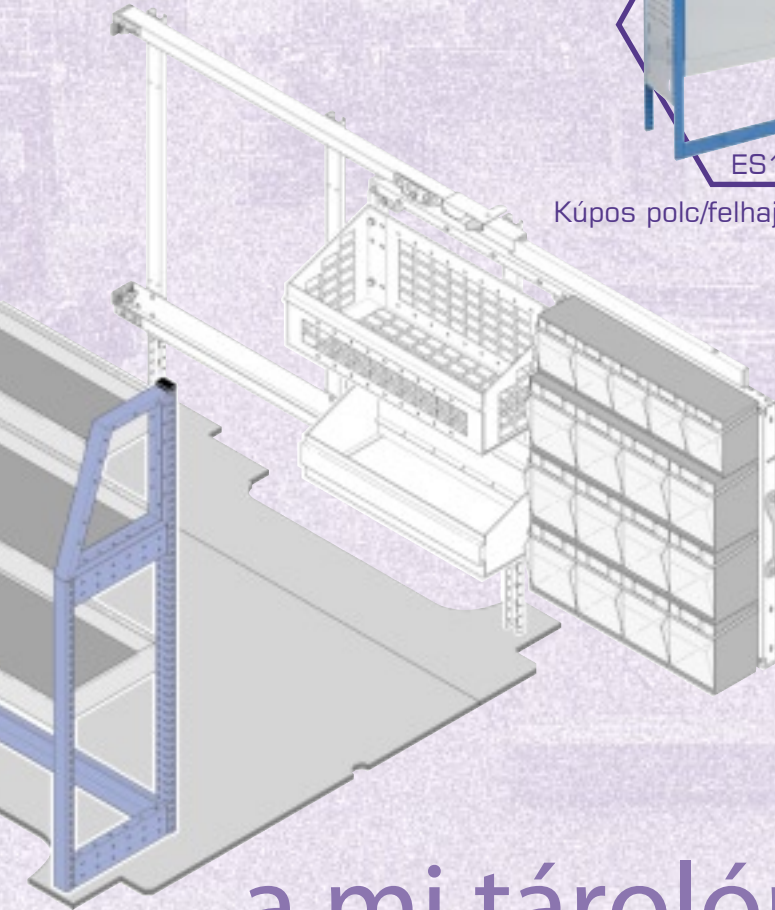

\* Méretek: Magasság: 1250mm Hosszúság: 1120mm,  
Mélység: 355mm.

\*\*Méretek: Magasság: 1250mm, Hosszúság: 1580mm,  
Mélység: 355mm.

a mi tárolórendszerünkkel  
több hely marad  
mindennek