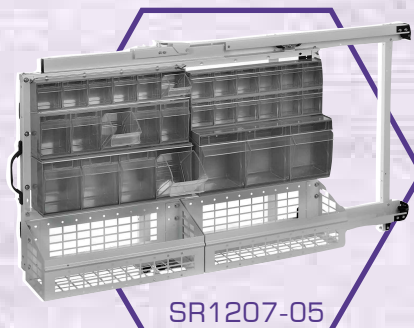

Kihúzható állvány practiboxszal/
acél kosárral