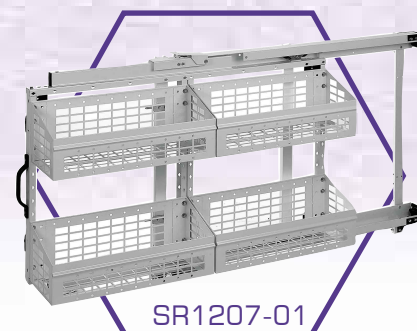

Kihúzható állvány acél kosárral