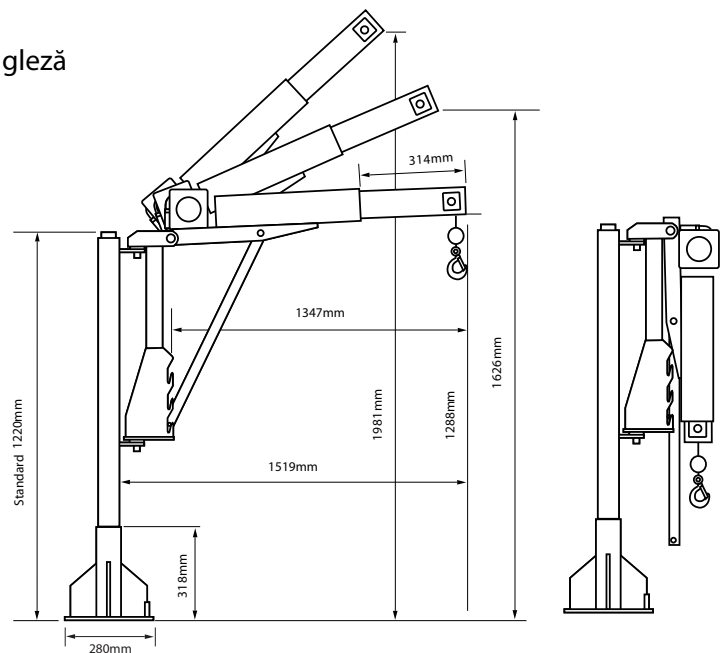

Opțional

- Cablu de 12 m
- Picior calaj manual

Varianta pentru platforme

Modul-Stor